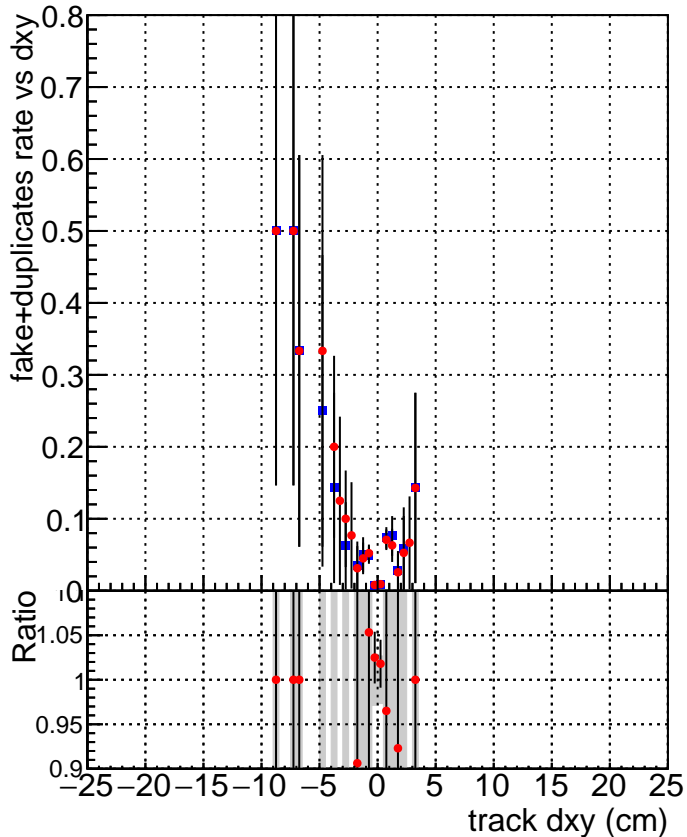

**Efficiency vs Dxy****fake+duplicates vs dxy****Efficiency vs Dz**

■ SoftQCD\_default  
● SoftQCD\_ckfPixelLessStep