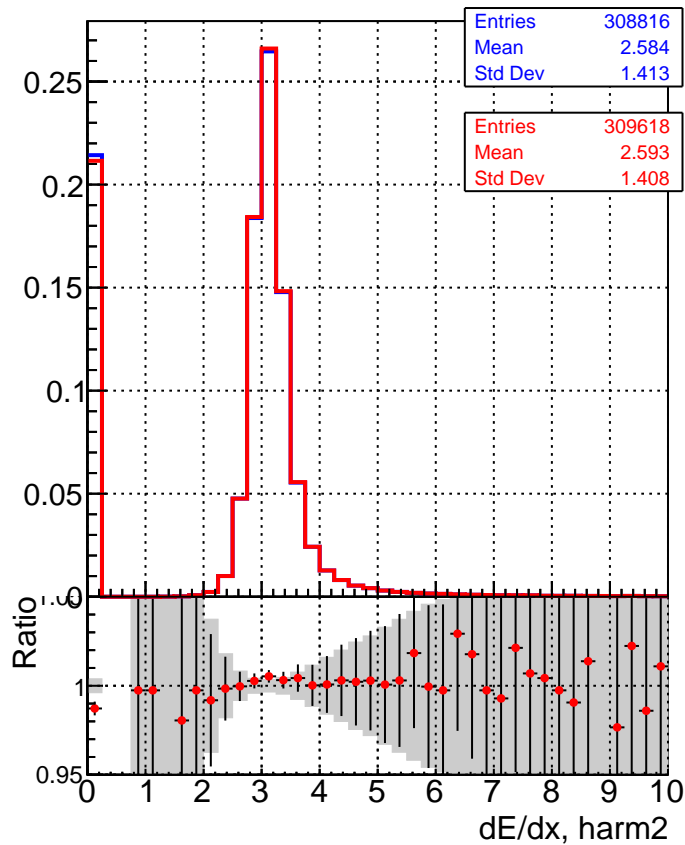

dE/dx estimator 1**dE/dx estimator 2**

■ SoftQCD_default
● SoftQCD_ckfPixelLessStep