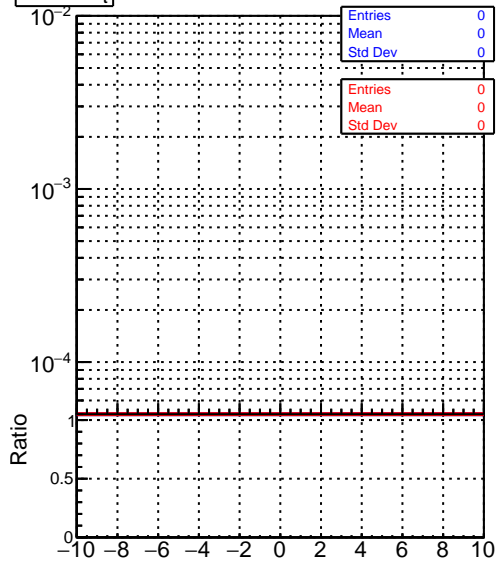

**pull of  $p_t$** **pull of qoverp parameter**

— SoftQCD\_default  
 — SoftQCD\_ckfPixelLessStep

**pull of  $\phi$  parameter****pull of  $\theta$  parameter****pull of dxy parameter****pull of dz parameter**