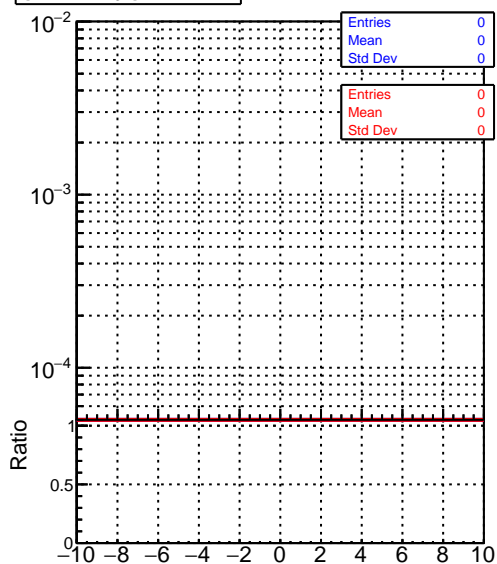

**pull of  $p_t$** **pull of qoverp parameter**

— SoftQCD\_default  
 — SoftQCD\_ckfPixelLessStep

**pull of  $\phi$  parameter****pull of  $\theta$  parameter****pull of dxy parameter****pull of dz parameter**