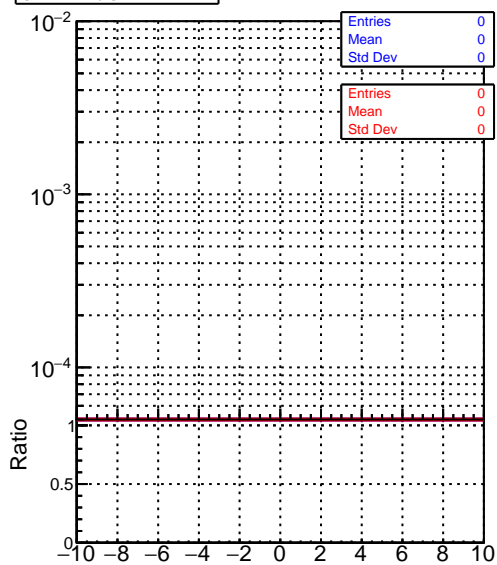

**pull of  $p_t$** **pull of qoverp parameter**

— SoftQCD\_default  
 — SoftQCD\_ckfPixelLessStep

**pull of  $\phi$  parameter****pull of  $\theta$  parameter****pull of dxy parameter****pull of dz parameter**