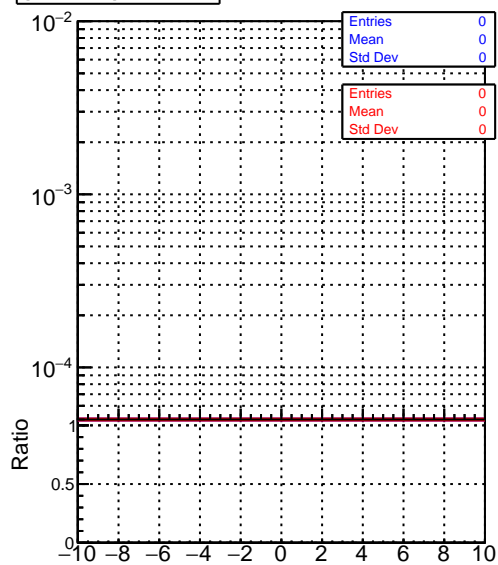

**pull of  $p_t$** **pull of qoverp parameter**

— SoftQCD\_default  
 — SoftQCD\_ckfPixelLessStep

**pull of  $\phi$  parameter****pull of  $\theta$  parameter****pull of dxy parameter****pull of dz parameter**