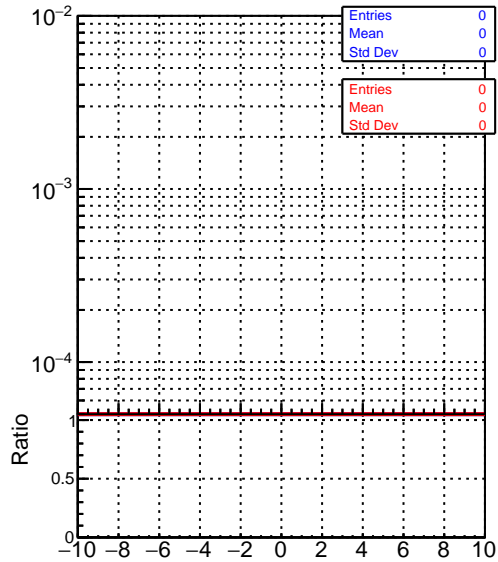

**pull of  $p_t$** **pull of qoverp parameter**

— SoftQCD\_default  
 — SoftQCD\_ckfPixelLessStep

**pull of  $\phi$  parameter****pull of  $\theta$  parameter****pull of dxy parameter****pull of dz parameter**