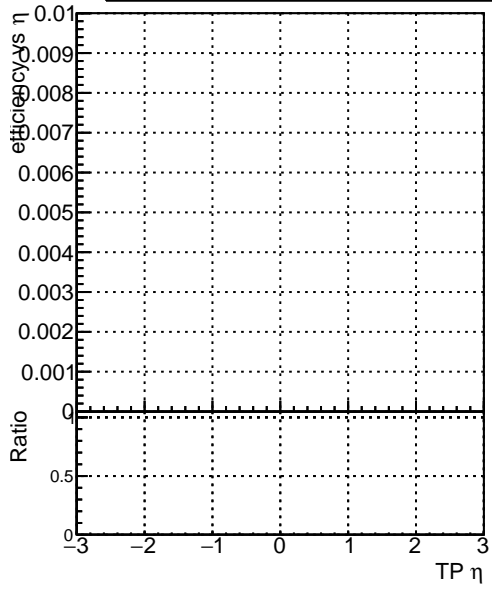

**Efficiency vs  $p_T$** **fake+duplicates vs  $p_T$** 

■ SoftQCD\_default  
● SoftQCD\_ckfPixelLessStep

**Efficiency vs  $\phi$** **fake+duplicates vs  $\phi$** 