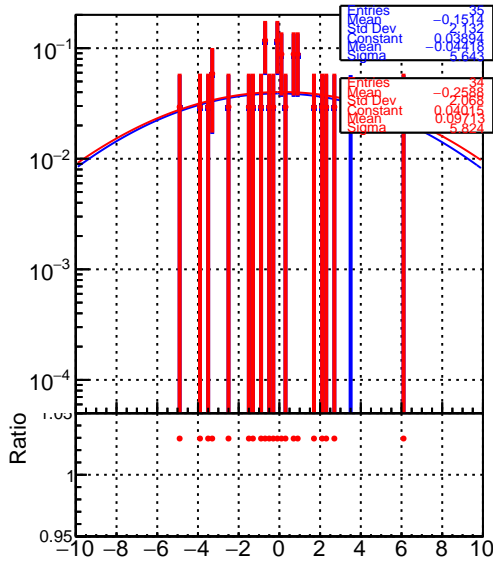

pull of qoverp parameter