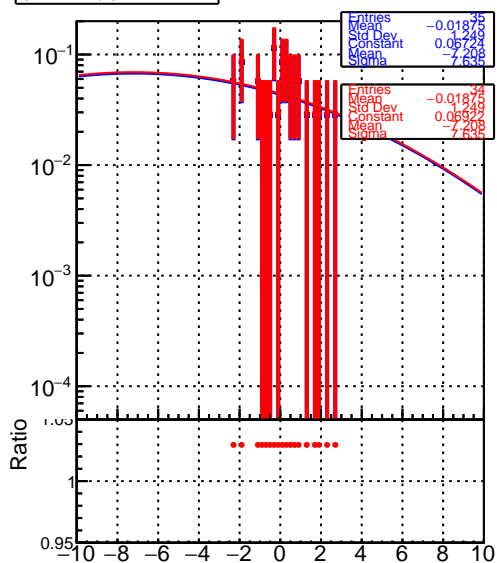

pull of ϕ parameter