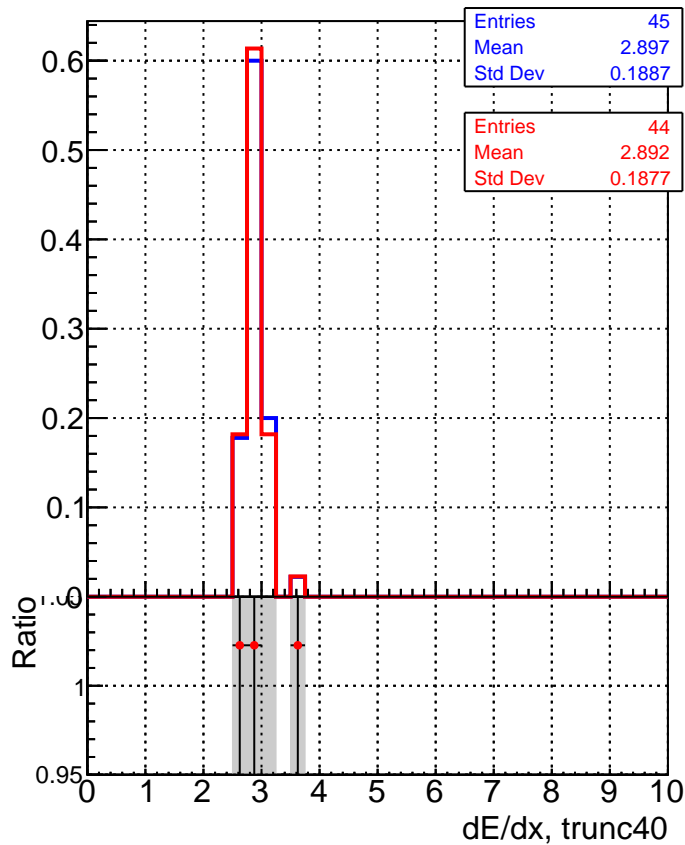

dE/dx estimator 1**dE/dx estimator 2**

■ SoftQCD_default
 ● SoftQCD_ckfPixelLessStep