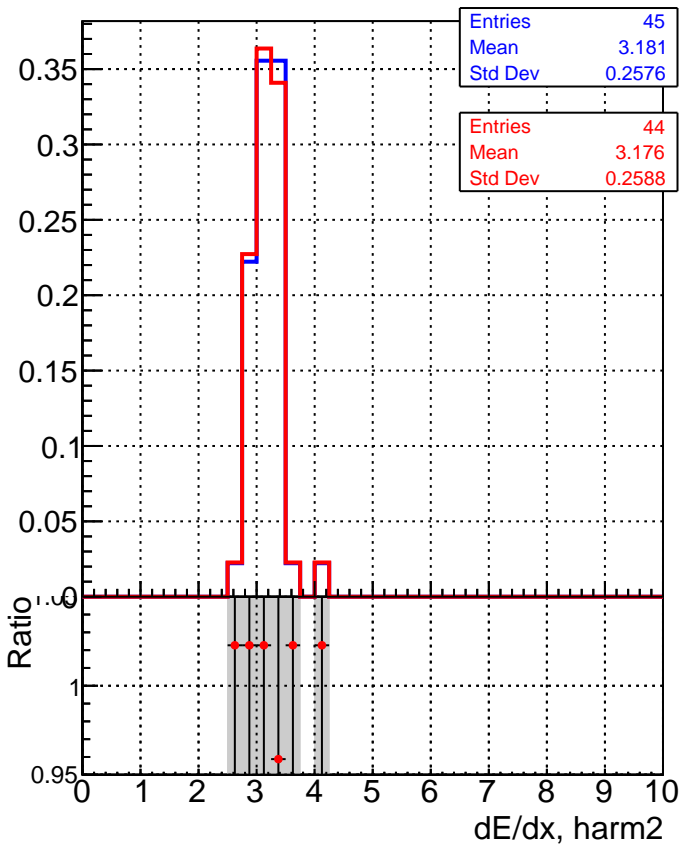

dE/dx estimator 1**dE/dx estimator 2**

■ SoftQCD_default
 ● SoftQCD_ckfPixelLessStep