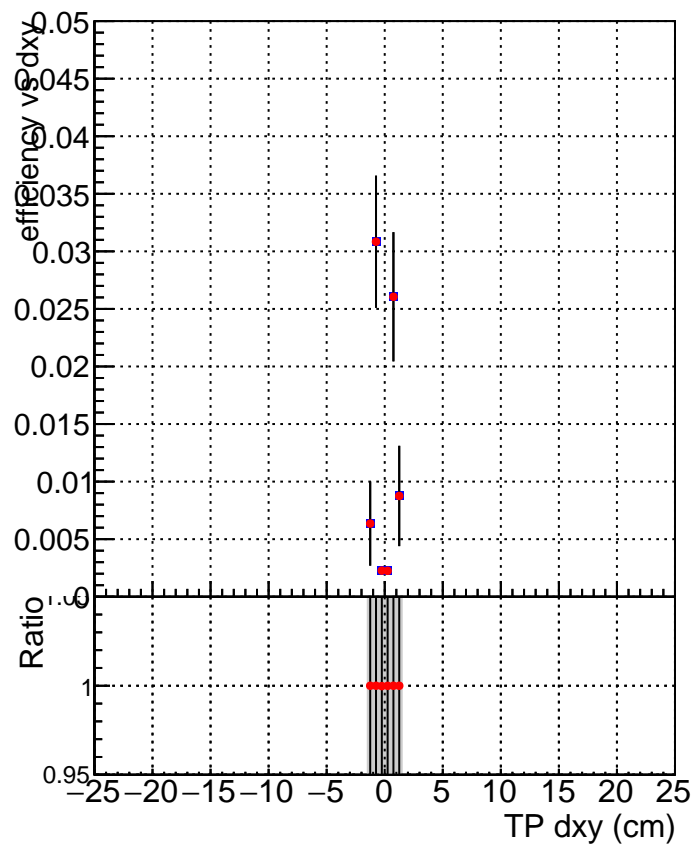

**Efficiency vs Dxy**

**fake+duplicates vs dxy**

**Efficiency vs Dz**

■ SoftQCD\_default  
● SoftQCD\_ckfPixelLessStep