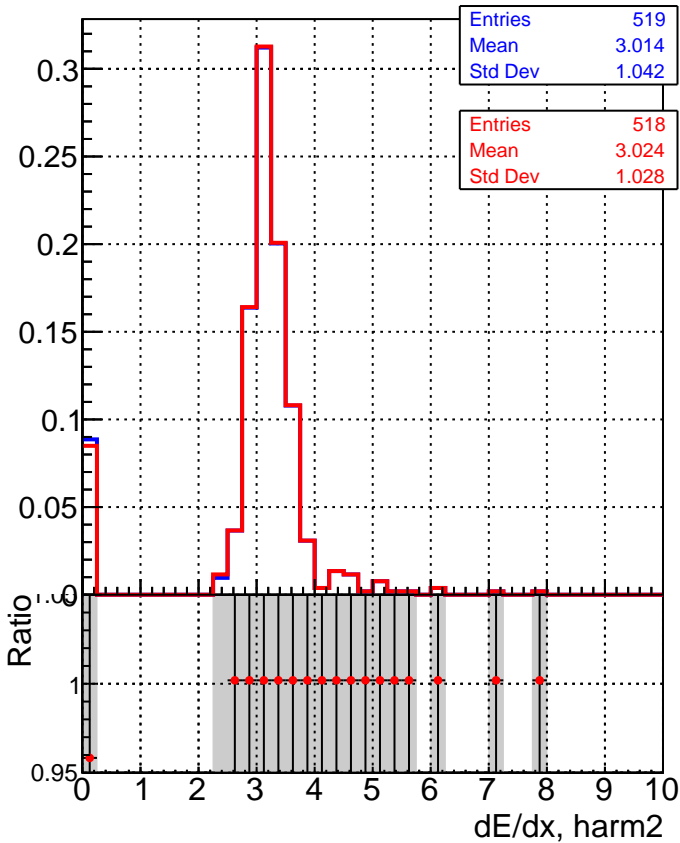

dE/dx estimator 1**dE/dx estimator 2**

■ SoftQCD_default
● SoftQCD_ckfPixelLessStep