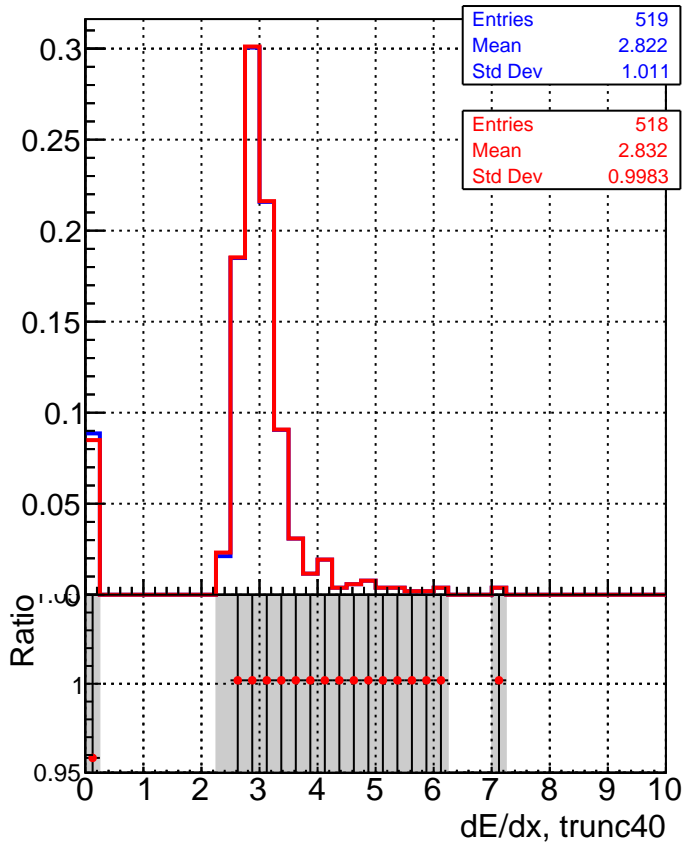

dE/dx estimator 1**dE/dx estimator 2**

■ SoftQCD_default
● SoftQCD_ckfPixelLessStep