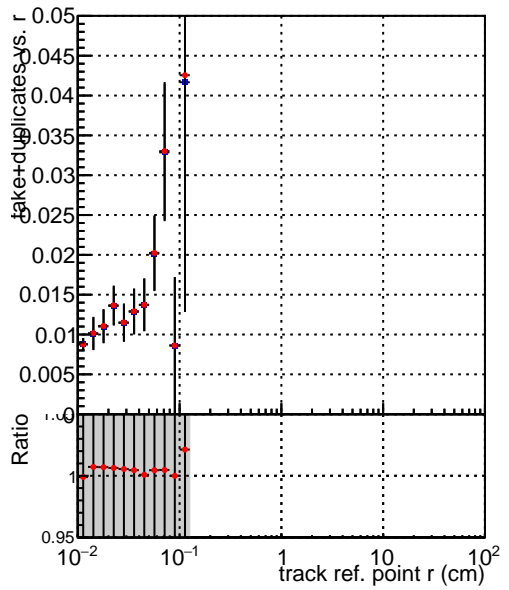

Efficiency vs vertpos**fake+duplicates vs vert r**
Efficiency vs vert z

- SoftQCD_default
- SoftQCD_ckfPixelLessStep

**Efficiency vs. sim PV z****fake+duplicates vs Sim. PV z**