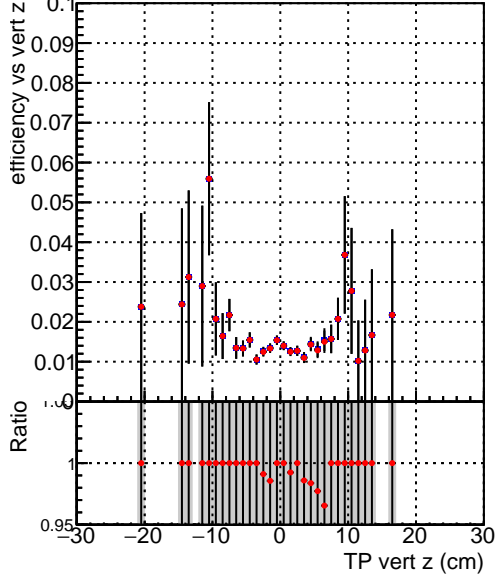

Efficiency vs vertpos**fake+duplicates vs vert r**
Efficiency vs vert z

- SoftQCD_default
- SoftQCD_ckfPixelLessStep

**Efficiency vs. sim PV z****fake+duplicates vs Sim. PV z**