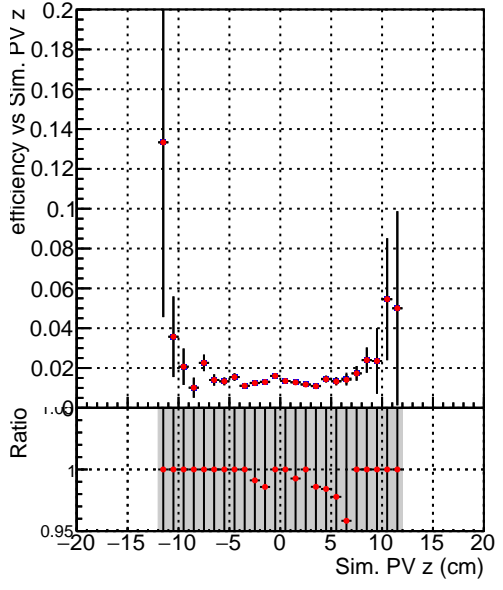

Efficiency vs vertpos**fake+duplicates vs vert r**
Efficiency vs vert z

- SoftQCD_default
- SoftQCD_ckfPixelLessStep

**Efficiency vs. sim PV z****fake+duplicates vs Sim. PV z**