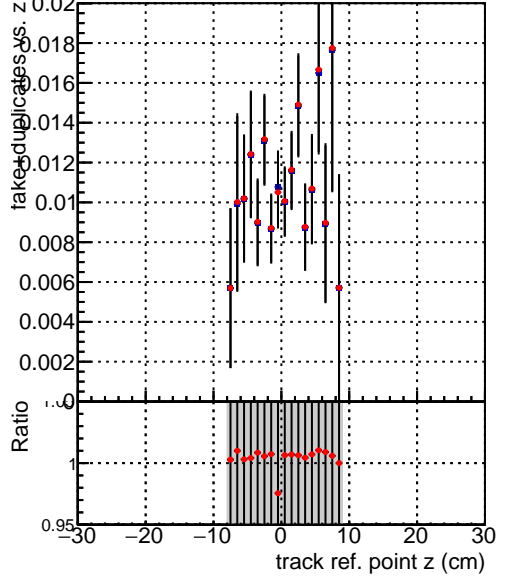

Efficiency vs vertpos**fake+duplicates vs vert r**
Efficiency vs vert z

- SoftQCD_default
- SoftQCD_ckfPixelLessStep

**Efficiency vs. sim PV z****fake+duplicates vs Sim. PV z**