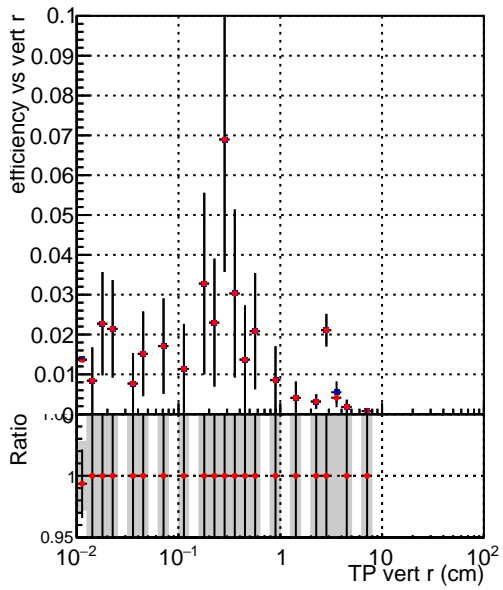

Efficiency vs vertpos**fake+duplicates vs vert r**
Efficiency vs vert z

- SoftQCD_default
- SoftQCD_ckfPixelLessStep

**Efficiency vs. sim PV z****fake+duplicates vs Sim. PV z**