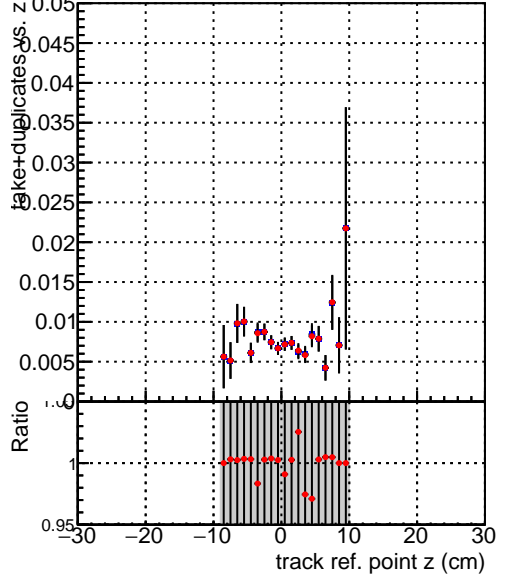

**Efficiency vs vertpos****fake+duplicates vs vert r**
**Efficiency vs TP vert z**  
 — SoftQCD\_default (blue squares)  
 — SoftQCD\_ckfPixelLessStep (red circles)
**Efficiency vs. sim PV z****fake+duplicates vs Sim. PV z**