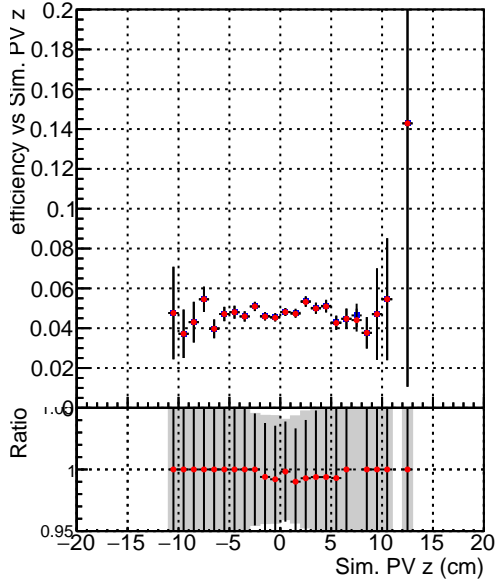

**Efficiency vs vertpos****fake+duplicates vs vert r**
**Efficiency vs TP vert z**  
 — SoftQCD\_default (blue squares)  
 — SoftQCD\_ckfPixelLessStep (red circles)
**Efficiency vs. sim PV z****fake+duplicates vs Sim. PV z**