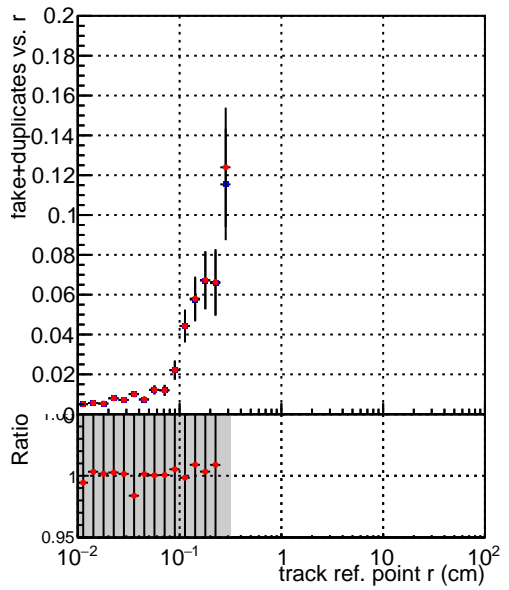

**Efficiency vs vertpos****fake+duplicates vs vert r**
**Efficiency vs TP vert z**  
 — SoftQCD\_default (blue squares)  
 — SoftQCD\_ckfPixelLessStep (red circles)
**Efficiency vs. sim PV z****fake+duplicates vs Sim. PV z**