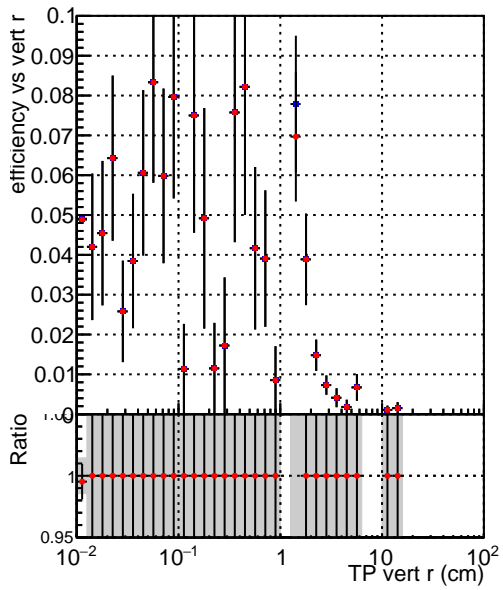

**Efficiency vs vertpos****fake+duplicates vs vert r**
**Efficiency vs TP vert z**  
 — SoftQCD\_default (blue squares)  
 — SoftQCD\_ckfPixelLessStep (red circles)
**Efficiency vs. sim PV z****fake+duplicates vs Sim. PV z**