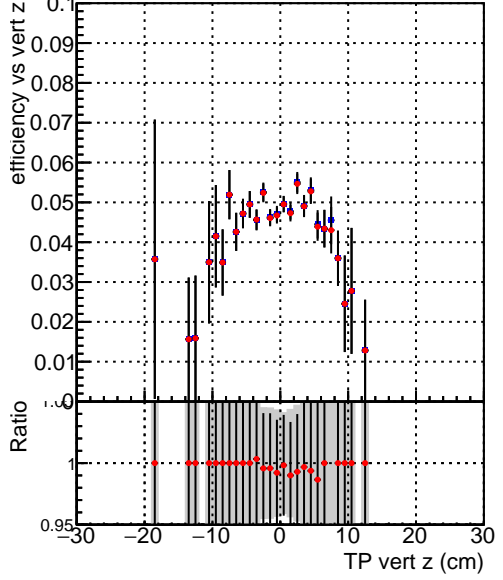

**Efficiency vs vertpos****fake+duplicates vs vert r**
**Efficiency vs TP vert z**  
 — SoftQCD\_default (blue squares)  
 — SoftQCD\_ckfPixelLessStep (red circles)
**Efficiency vs. sim PV z****fake+duplicates vs Sim. PV z**