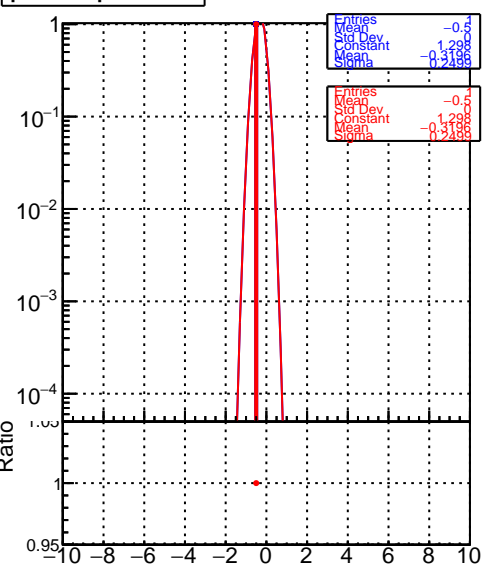

**pull of  $p_t$** **pull of qoverp parameter**

— SoftQCD\_default  
— SoftQCD\_ckfPixelLessStep

**pull of  $\phi$  parameter****pull of  $\theta$  parameter****pull of dxy parameter****pull of dz parameter**