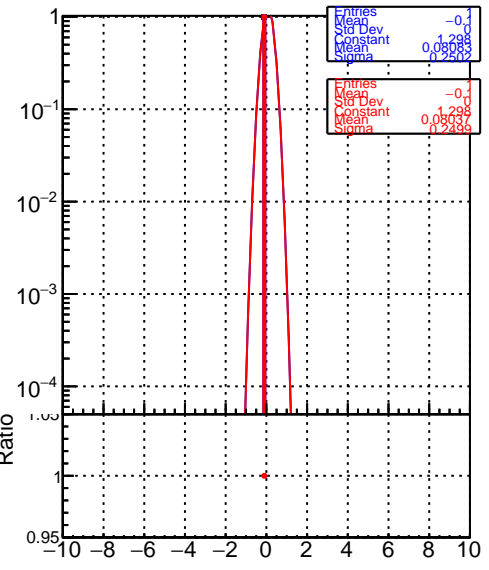

**pull of  $p_t$** **pull of qoverp parameter**

— SoftQCD\_default  
— SoftQCD\_ckfPixelLessStep

**pull of  $\phi$  parameter****pull of  $\theta$  parameter****pull of dxy parameter****pull of dz parameter**