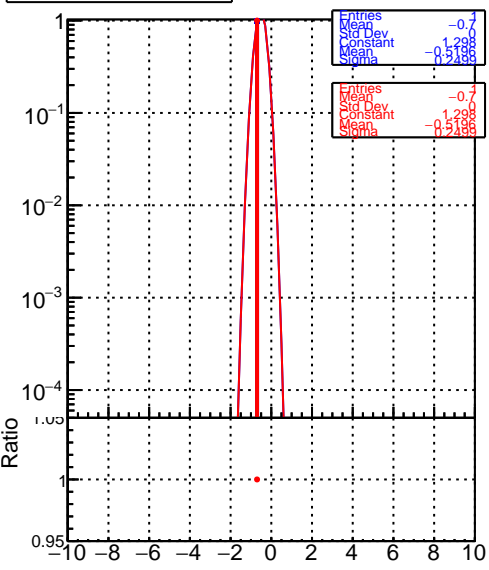

**pull of  $p_t$** **pull of qoverp parameter**

— SoftQCD\_default  
— SoftQCD\_ckfPixelLessStep

**pull of  $\phi$  parameter****pull of  $\theta$  parameter****pull of dxy parameter****pull of dz parameter**