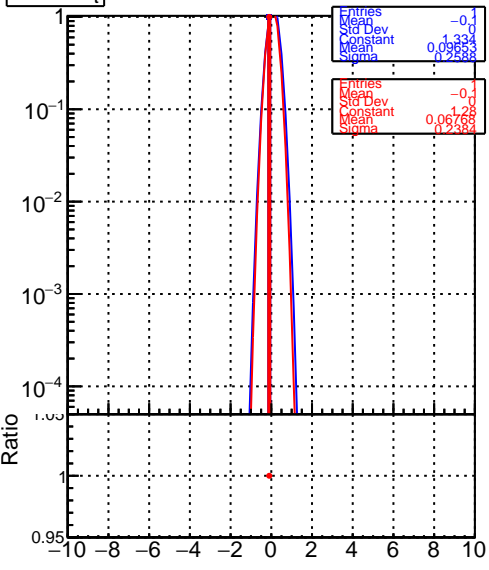

**pull of  $p_t$** **pull of qoverp parameter**

— SoftQCD\_default  
— SoftQCD\_ckfPixelLessStep

**pull of  $\phi$  parameter****pull of  $\theta$  parameter****pull of dxy parameter****pull of dz parameter**