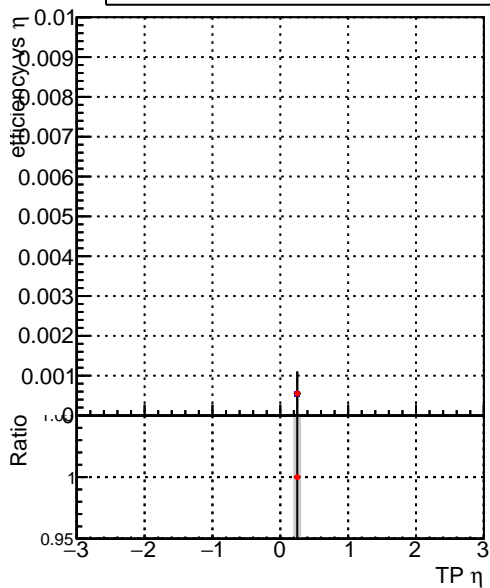

**Efficiency vs  $p_T$** **fake+duplicates vs  $p_T$** 

■ SoftQCD\_default  
● SoftQCD\_ckfPixelLessStep

**Efficiency vs  $\phi$** **fake+duplicates vs  $\phi$** 