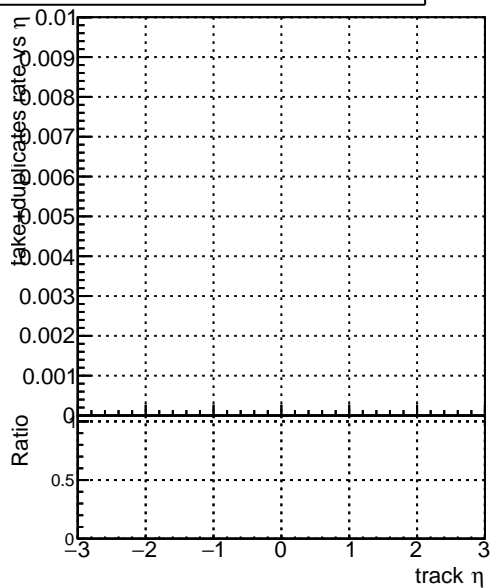

**Efficiency vs  $p_T$** **fake+duplicates vs  $p_T$** 

■ SoftQCD\_default  
● SoftQCD\_ckfPixelLessStep

**Efficiency vs  $\phi$** **fake+duplicates vs  $\phi$** 