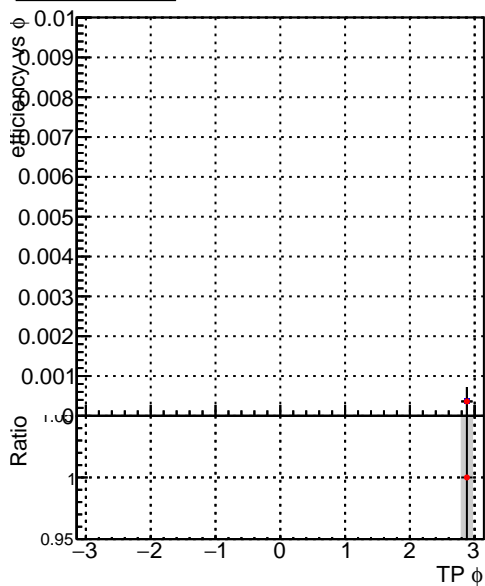

**Efficiency vs  $p_T$** **fake+duplicates vs  $p_T$** 

■ SoftQCD\_default  
● SoftQCD\_ckfPixelLessStep

**Efficiency vs  $\phi$** **fake+duplicates vs  $\phi$** 