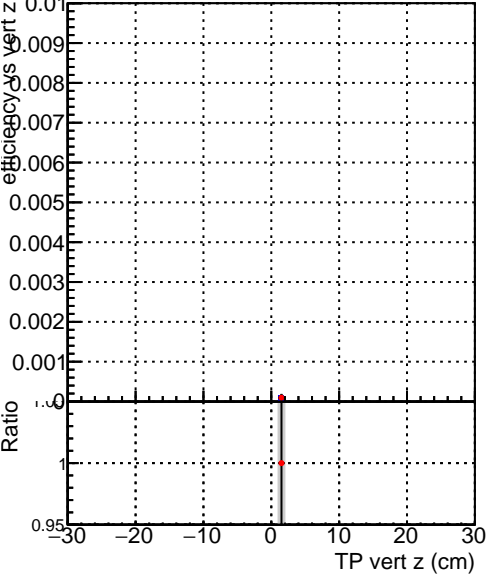

Efficiency vs vertpos**fake+duplicates vs vert r**
Efficiency vs vert z

 — SoftQCD_default
 — SoftQCD_ckfPixelLessStep

**Efficiency vs. sim PV z****fake+duplicates vs Sim. PV z**