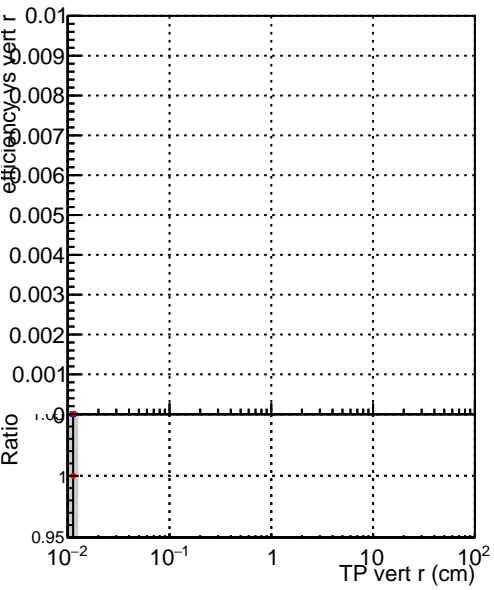

Efficiency vs vertpos**fake+duplicates vs vert r**
Efficiency vs vert z

 — SoftQCD_default
 — SoftQCD_ckfPixelLessStep

**Efficiency vs. sim PV z****fake+duplicates vs Sim. PV z**