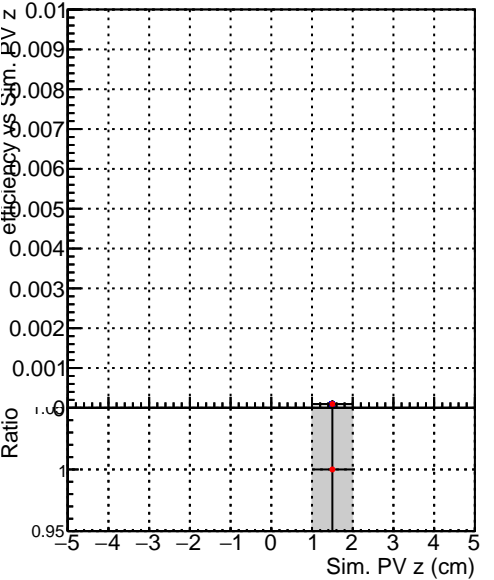

Efficiency vs vertpos**fake+duplicates vs vert r**
Efficiency vs vert z

 — SoftQCD_default
 — SoftQCD_ckfPixelLessStep

**Efficiency vs. sim PV z****fake+duplicates vs Sim. PV z**