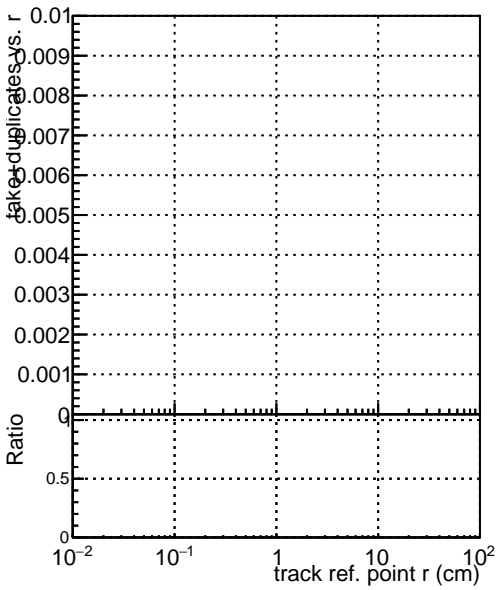

Efficiency vs vertpos**fake+duplicates vs vert r**
Efficiency vs vert z

 — SoftQCD_default
 — SoftQCD_ckfPixelLessStep

**Efficiency vs. sim PV z****fake+duplicates vs Sim. PV z**