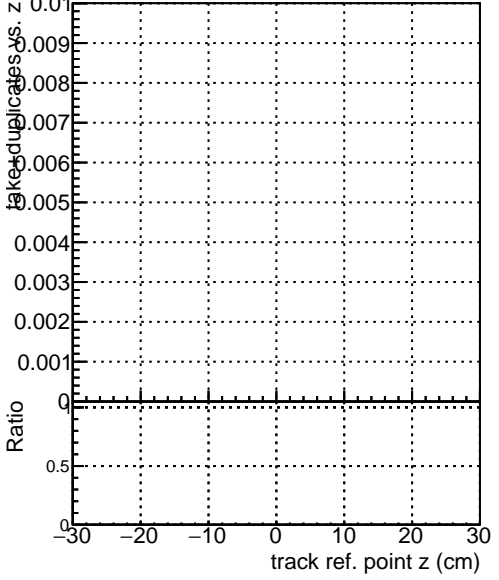

Efficiency vs vertpos**fake+duplicates vs vert r**
Efficiency vs vert z

 — SoftQCD_default
 — SoftQCD_ckfPixelLessStep

**Efficiency vs. sim PV z****fake+duplicates vs Sim. PV z**