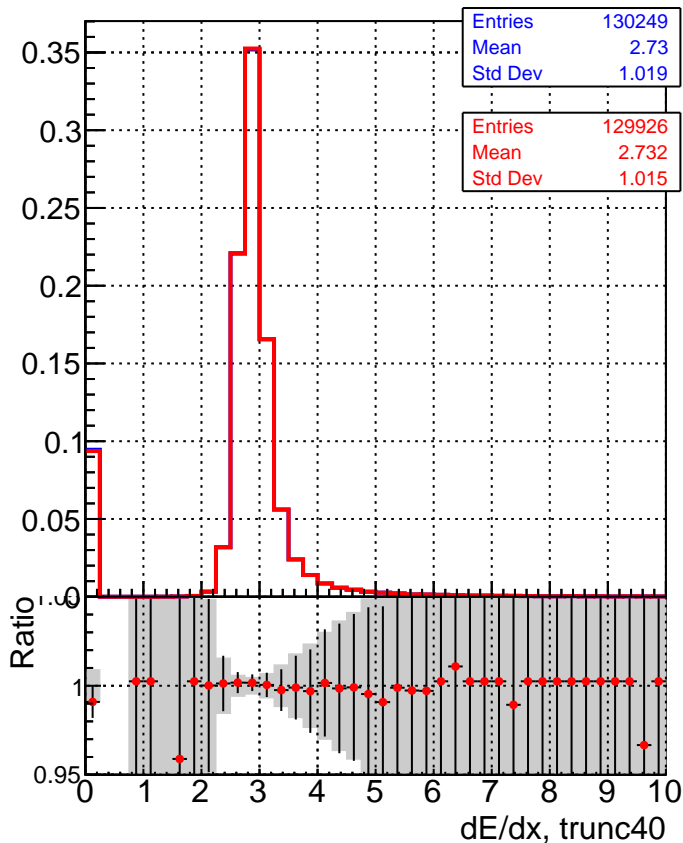

dE/dx estimator 1**dE/dx estimator 2**

■ SoftQCD_default
● SoftQCD_ckfPixelLessStep