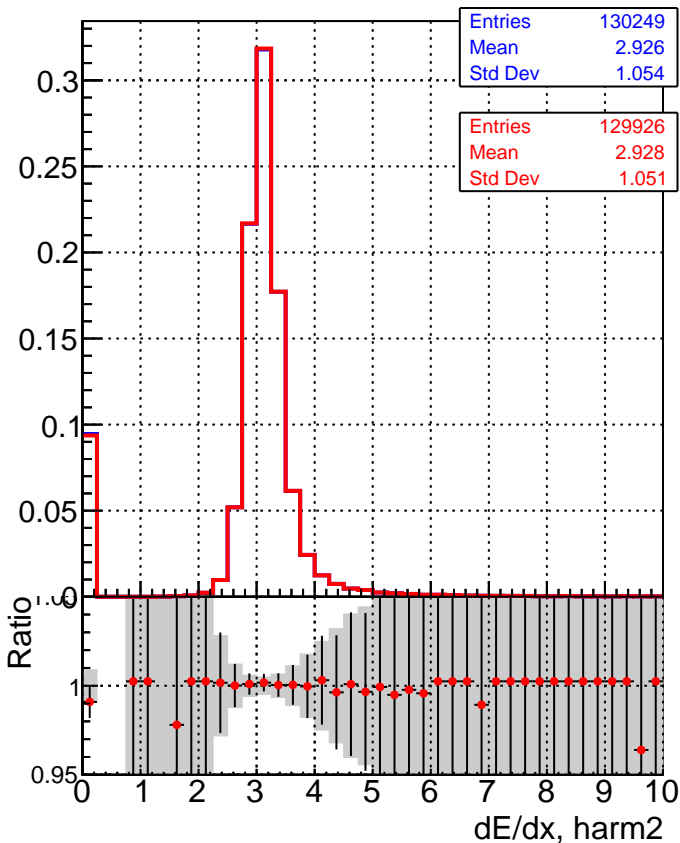

dE/dx estimator 1**dE/dx estimator 2**

■ SoftQCD_default
● SoftQCD_ckfPixelLessStep