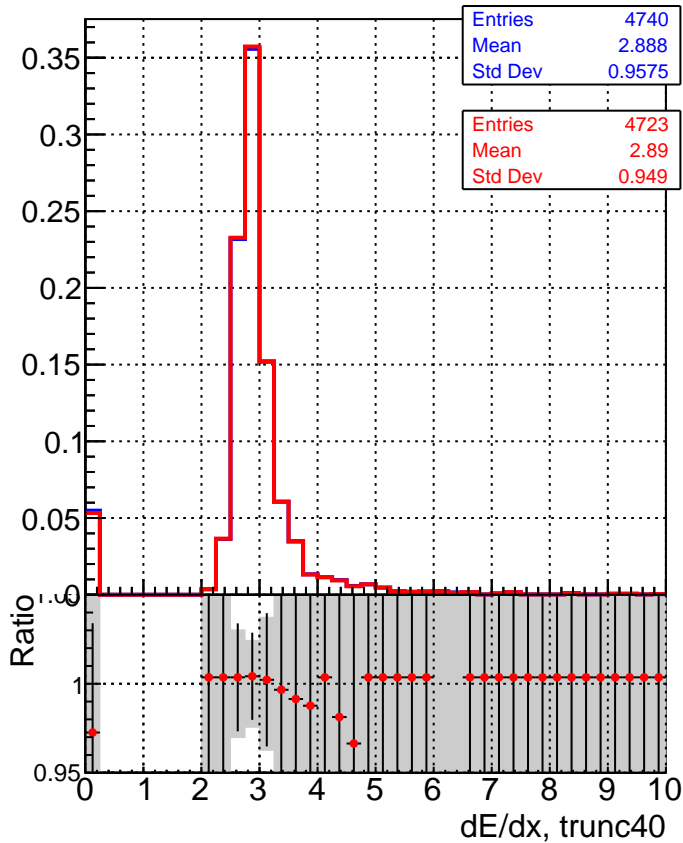

dE/dx estimator 1**dE/dx estimator 2**

■ SoftQCD_default
● SoftQCD_ckfPixelLessStep