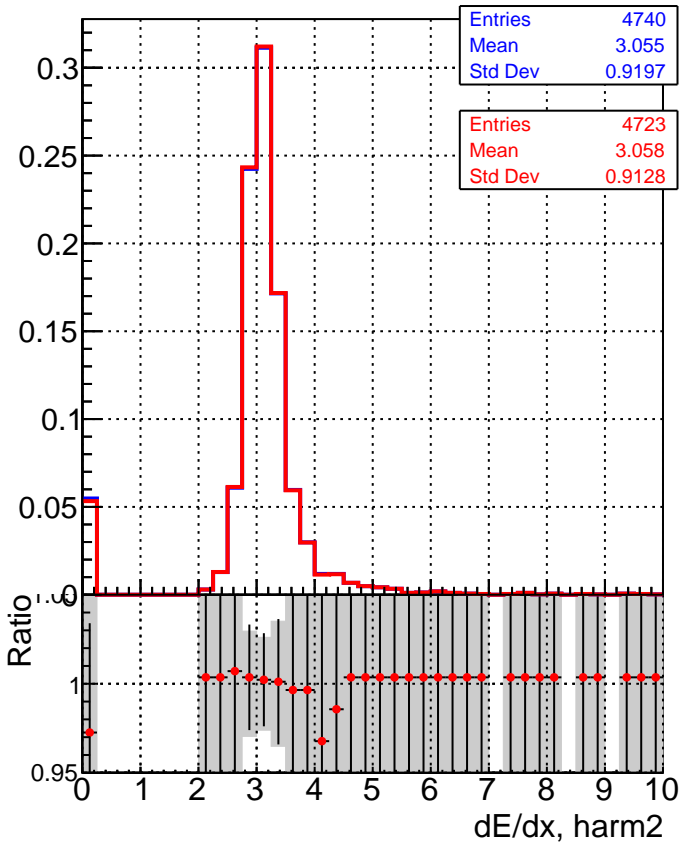

dE/dx estimator 1**dE/dx estimator 2**

■ SoftQCD_default
● SoftQCD_ckfPixelLessStep