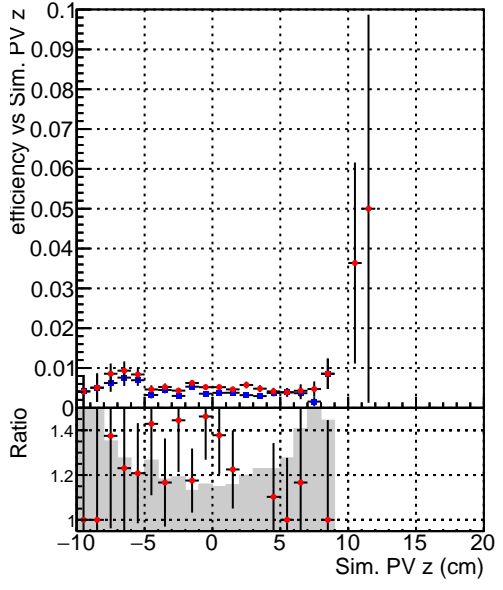

**Efficiency vs vertpos****fake+duplicates vs vert r**
**Efficiency vs vert z**

 — SoftQCD\_default  
 — SoftQCD\_ckfPixelLessStep
 
**Efficiency vs. sim PV z****fake+duplicates vs Sim. PV z**