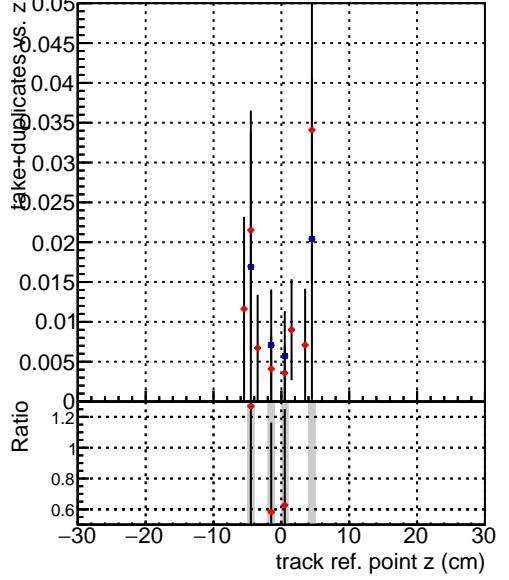

**Efficiency vs vertpos****fake+duplicates vs vert r**
**Efficiency vs vert z**

 — SoftQCD\_default  
 — SoftQCD\_ckfPixelLessStep
 
**Efficiency vs. sim PV z****fake+duplicates vs Sim. PV z**