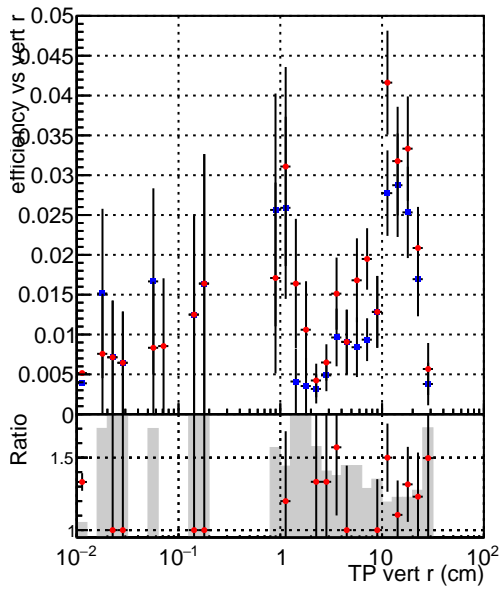

**Efficiency vs vertpos****fake+duplicates vs vert r**
**Efficiency vs vert z**

 — SoftQCD\_default  
 — SoftQCD\_ckfPixelLessStep
 
**Efficiency vs. sim PV z****fake+duplicates vs Sim. PV z**