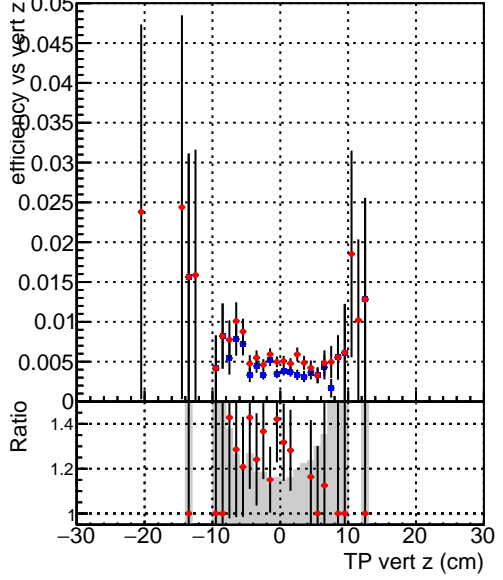

**Efficiency vs vertpos****fake+duplicates vs vert r**
**Efficiency vs vert z**

 — SoftQCD\_default  
 — SoftQCD\_ckfPixelLessStep
 
**Efficiency vs. sim PV z****fake+duplicates vs Sim. PV z**