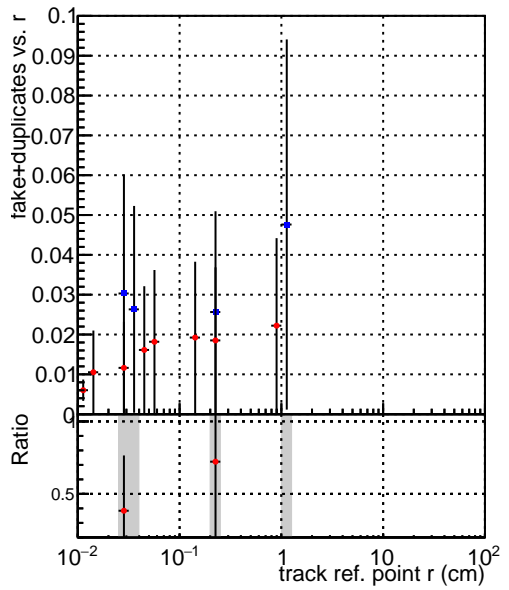

**Efficiency vs vertpos****fake+duplicates vs vert r**
**Efficiency vs vert z**

 — SoftQCD\_default  
 — SoftQCD\_ckfPixelLessStep
 
**Efficiency vs. sim PV z****fake+duplicates vs Sim. PV z**