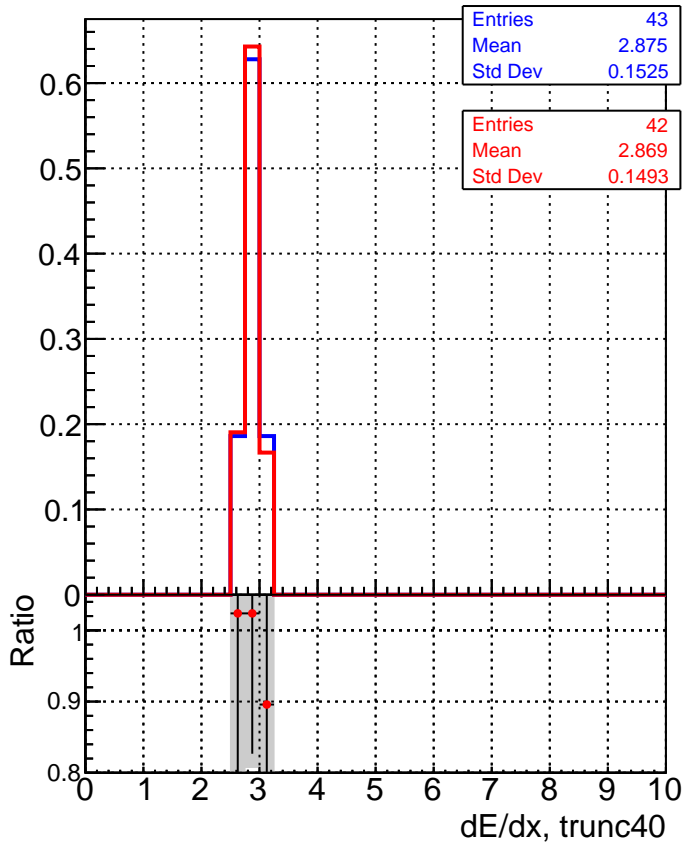

**dE/dx estimator 1****dE/dx estimator 2**

■ SoftQCD\_default  
 ● SoftQCD\_ckfPixelLessStep