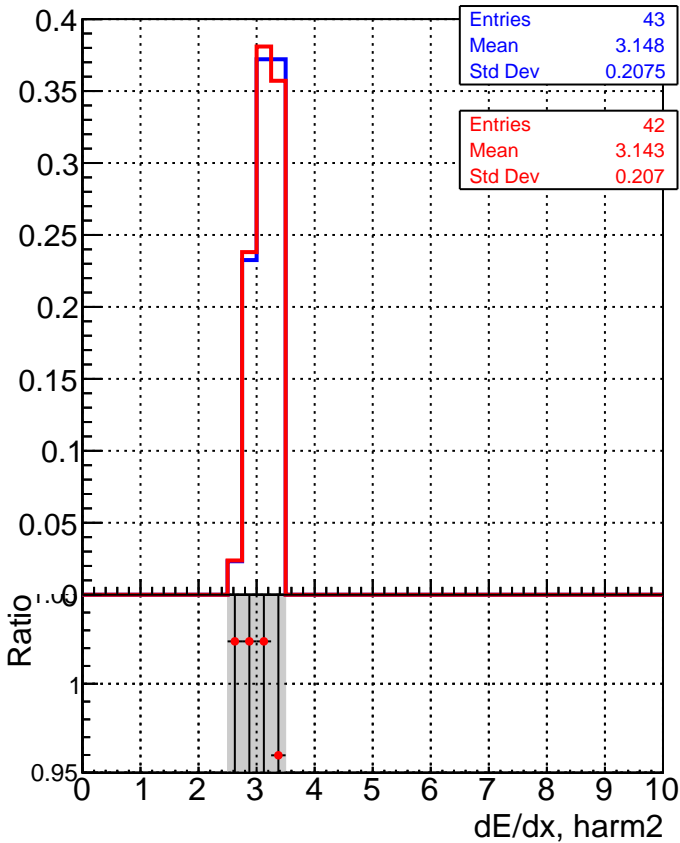

**dE/dx estimator 1****dE/dx estimator 2**

■ SoftQCD\_default  
 ● SoftQCD\_ckfPixelLessStep