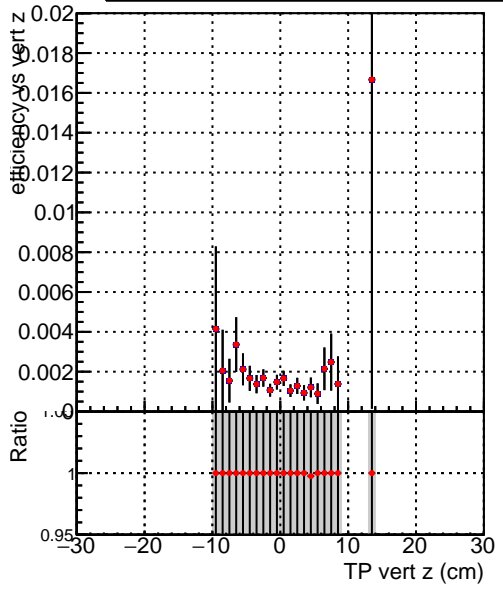

Efficiency vs vertpos**fake+duplicates vs vert r**

■ SoftQCD_default
● SoftQCD_ckfPixelLessStep

Efficiency vs vert z**Efficiency vs. sim PV z****fake+duplicates vs Sim. PV z**