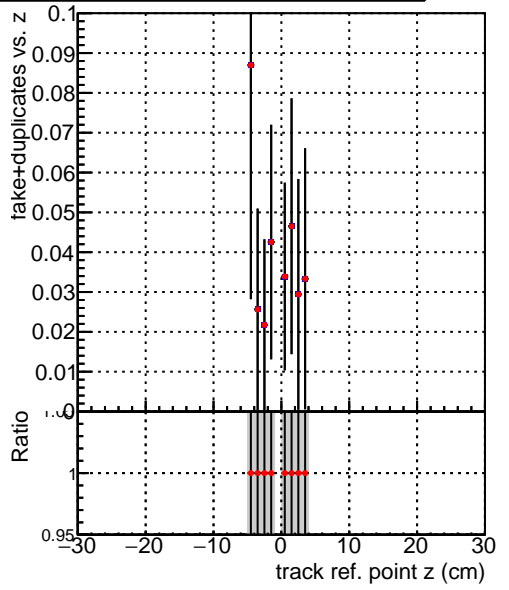

Efficiency vs vertpos**fake+duplicates vs vert r**

■ SoftQCD_default
● SoftQCD_ckfPixelLessStep

Efficiency vs vert z**Efficiency vs. sim PV z****fake+duplicates vs Sim. PV z**