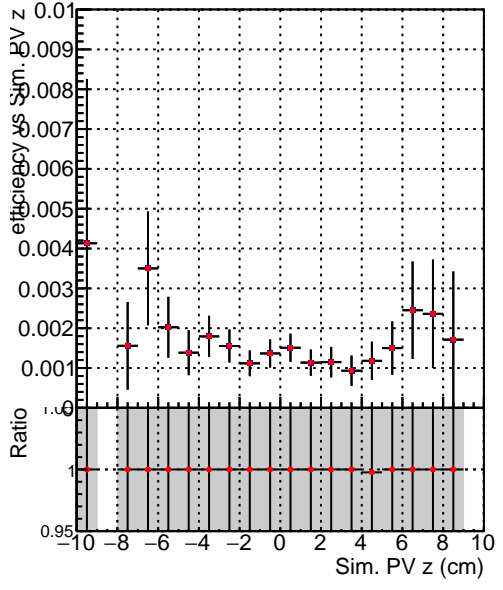

Efficiency vs vertpos**fake+duplicates vs vert r**

■ SoftQCD_default
● SoftQCD_ckfPixelLessStep

Efficiency vs vert z**Efficiency vs. sim PV z****fake+duplicates vs Sim. PV z**