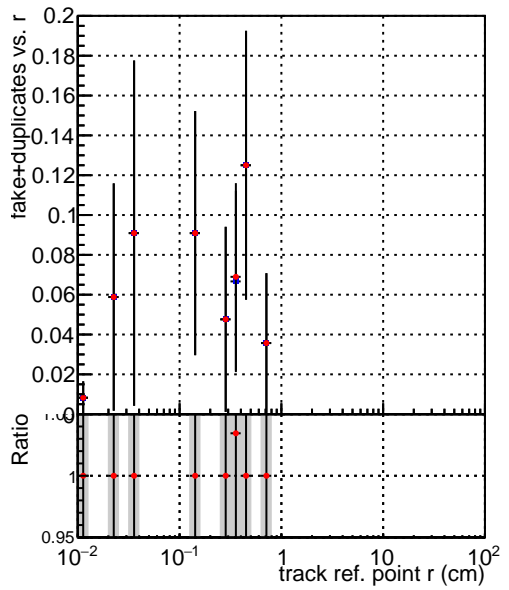

Efficiency vs vertpos**fake+duplicates vs vert r**

■ SoftQCD_default
● SoftQCD_ckfPixelLessStep

Efficiency vs vert z**Efficiency vs. sim PV z****fake+duplicates vs Sim. PV z**