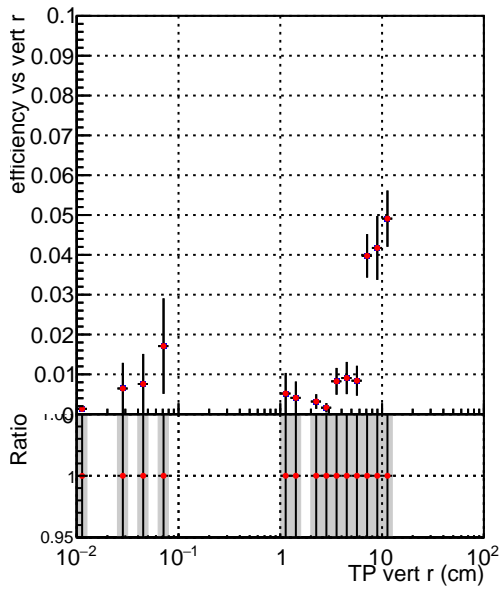

Efficiency vs vertpos**fake+duplicates vs vert r**

■ SoftQCD_default
● SoftQCD_ckfPixelLessStep

Efficiency vs vert z**Efficiency vs. sim PV z****fake+duplicates vs Sim. PV z**