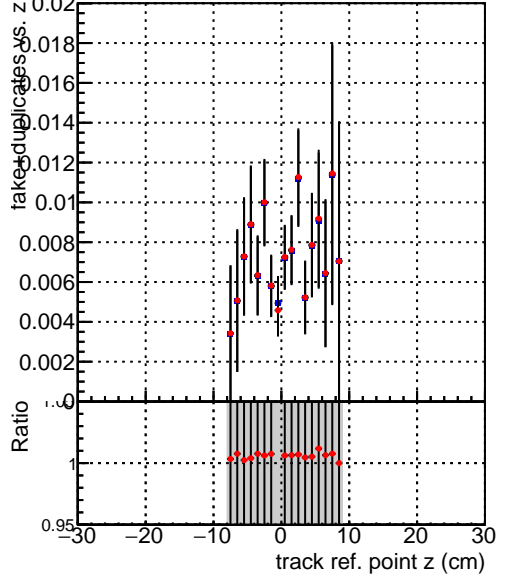

Efficiency vs vertpos**fake+duplicates vs vert r**
Efficiency vs vert z
 — SoftQCD_default
 — SoftQCD_ckfPixelLessStep
**Efficiency vs. sim PV z****fake+duplicates vs Sim. PV z**