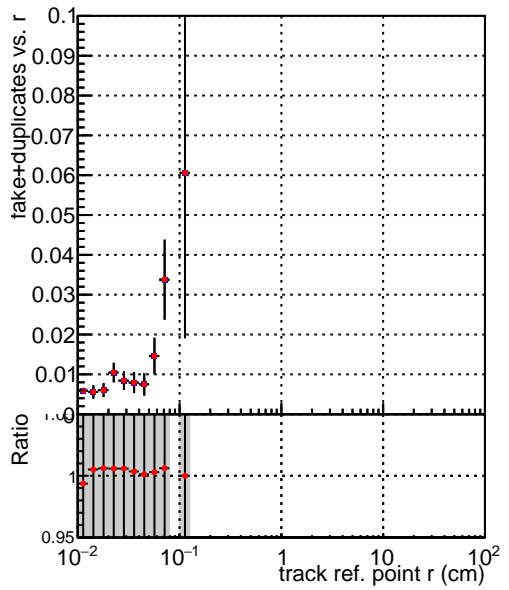

Efficiency vs vertpos**fake+duplicates vs vert r**
Efficiency vs vert z
 — SoftQCD_default
 — SoftQCD_ckfPixelLessStep
**Efficiency vs. sim PV z****fake+duplicates vs Sim. PV z**