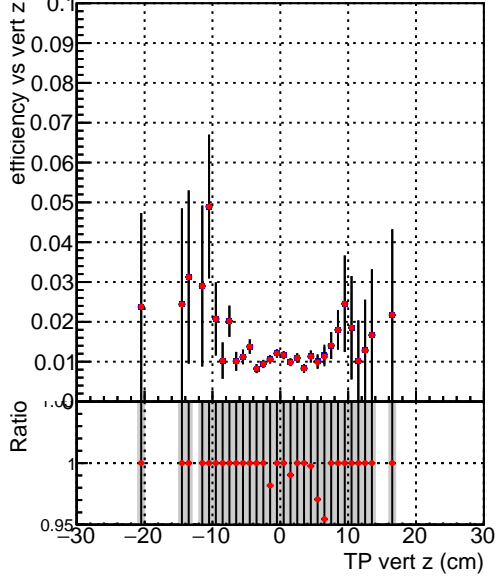

Efficiency vs vertpos**fake+duplicates vs vert r**
Efficiency vs vert z
 — SoftQCD_default
 — SoftQCD_ckfPixelLessStep
**Efficiency vs. sim PV z****fake+duplicates vs Sim. PV z**