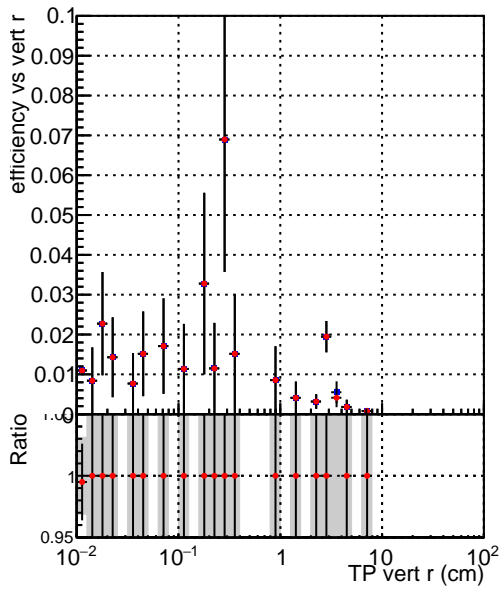

Efficiency vs vertpos**fake+duplicates vs vert r**
Efficiency vs vert z
 — SoftQCD_default
 — SoftQCD_ckfPixelLessStep
**Efficiency vs. sim PV z****fake+duplicates vs Sim. PV z**