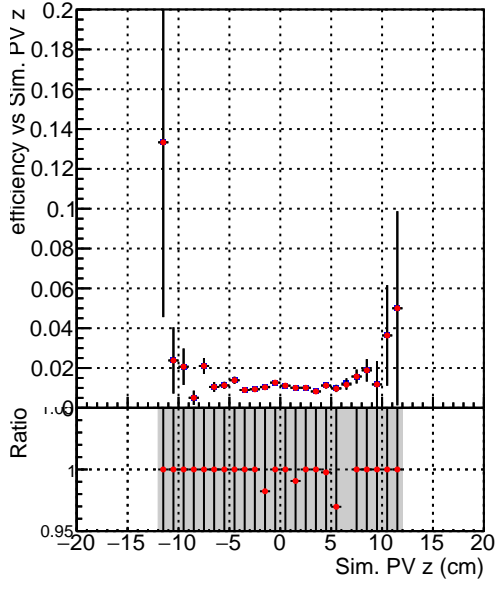

Efficiency vs vertpos**fake+duplicates vs vert r**
Efficiency vs vert z
 — SoftQCD_default
 — SoftQCD_ckfPixelLessStep
**Efficiency vs. sim PV z****fake+duplicates vs Sim. PV z**