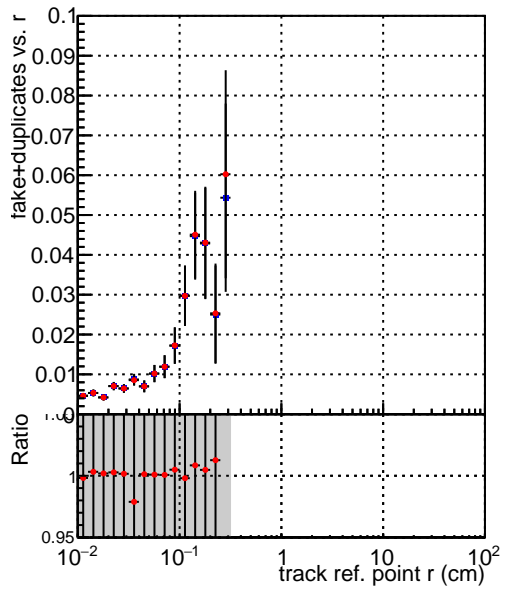

**Efficiency vs vertpos****fake+duplicates vs vert r**
**Efficiency vs vert z**

- SoftQCD\_default
- SoftQCD\_ckfPixelLessStep

**Efficiency vs. sim PV z****fake+duplicates vs Sim. PV z**