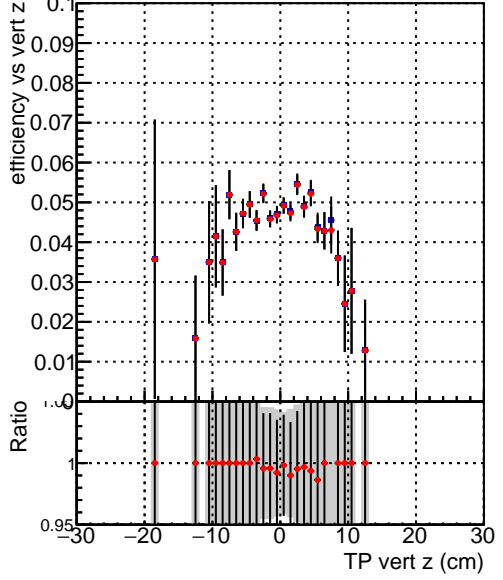

**Efficiency vs vertpos****fake+duplicates vs vert r**
**Efficiency vs vert z**

- SoftQCD\_default
- SoftQCD\_ckfPixelLessStep

**Efficiency vs. sim PV z****fake+duplicates vs Sim. PV z**