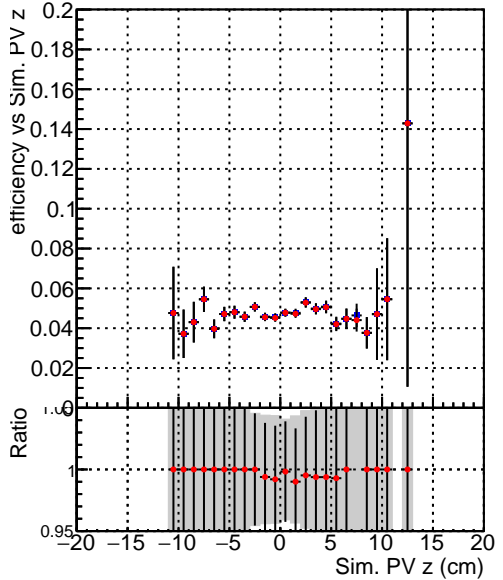

**Efficiency vs vertpos****fake+duplicates vs vert r**
**Efficiency vs vert z**

- SoftQCD\_default
- SoftQCD\_ckfPixelLessStep

**Efficiency vs. sim PV z****fake+duplicates vs Sim. PV z**