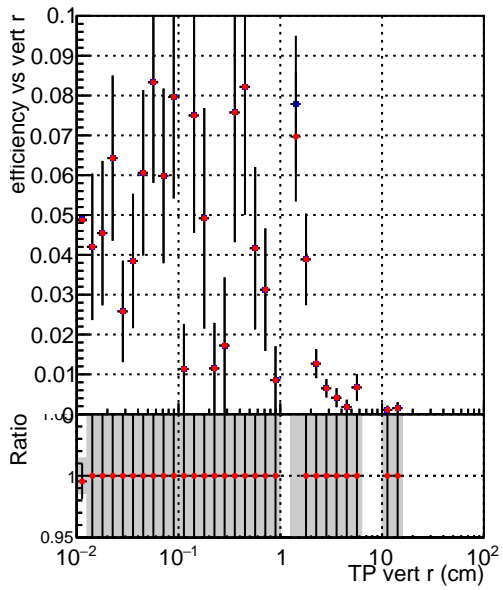

**Efficiency vs vertpos****fake+duplicates vs vert r**
**Efficiency vs vert z**

- SoftQCD\_default
- SoftQCD\_ckfPixelLessStep

**Efficiency vs. sim PV z****fake+duplicates vs Sim. PV z**