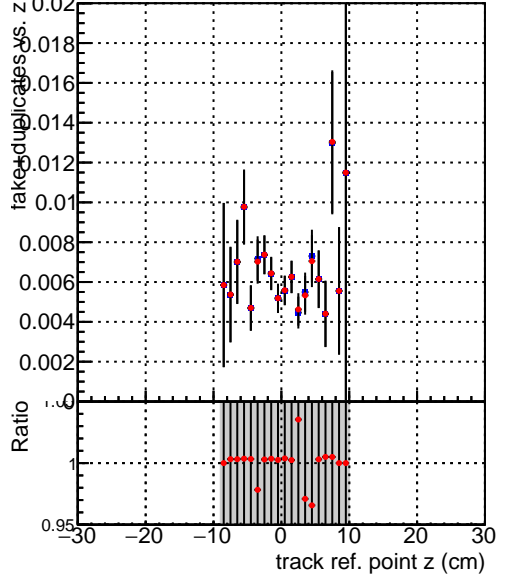

**Efficiency vs vertpos****fake+duplicates vs vert r**
**Efficiency vs vert z**

- SoftQCD\_default
- SoftQCD\_ckfPixelLessStep

**Efficiency vs. sim PV z****fake+duplicates vs Sim. PV z**