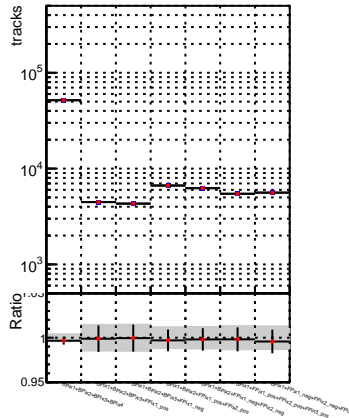

N of reco track vs. χ^2

- SoftQCD_default
- SoftQCD_ckfPixelLessStep

overSet