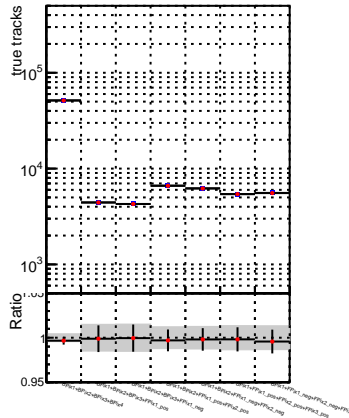

N of reco track vs. χ^2

- SoftQCD_default
- SoftQCD_ckfPixelLessStep

overSet