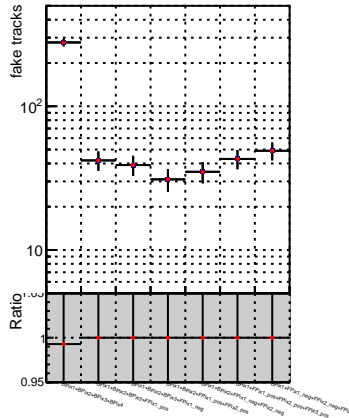

N of reco track vs. χ^2

- SoftQCD_default
- SoftQCD_ckfPixelLessStep

overSet