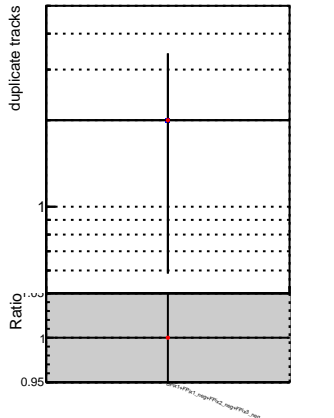

N of reco track vs. χ^2

- SoftQCD_default
- SoftQCD_ckfPixelLessStep

overSet