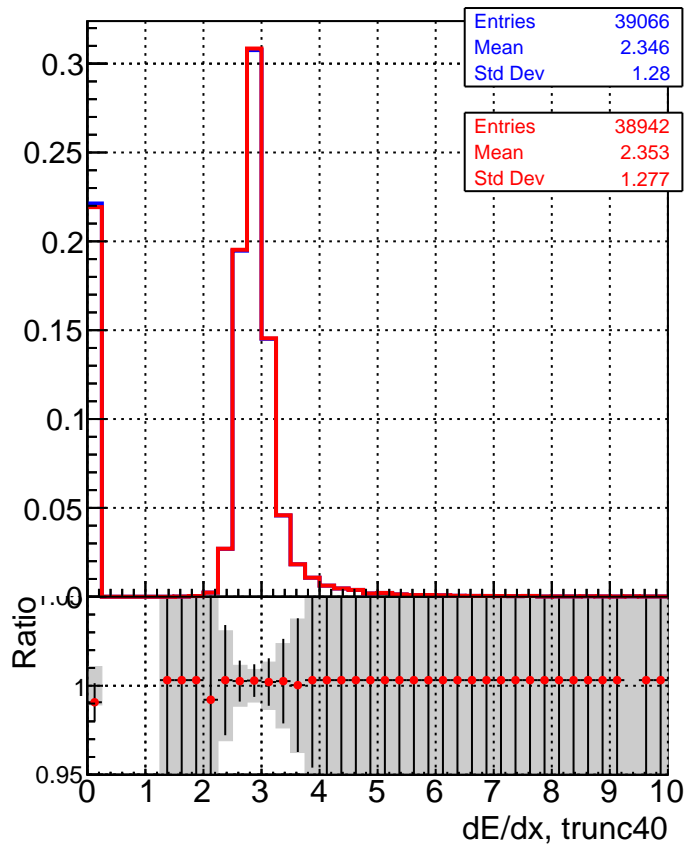

dE/dx estimator 1**dE/dx estimator 2**

■ SoftQCD_default
● SoftQCD_ckfPixelLessStep