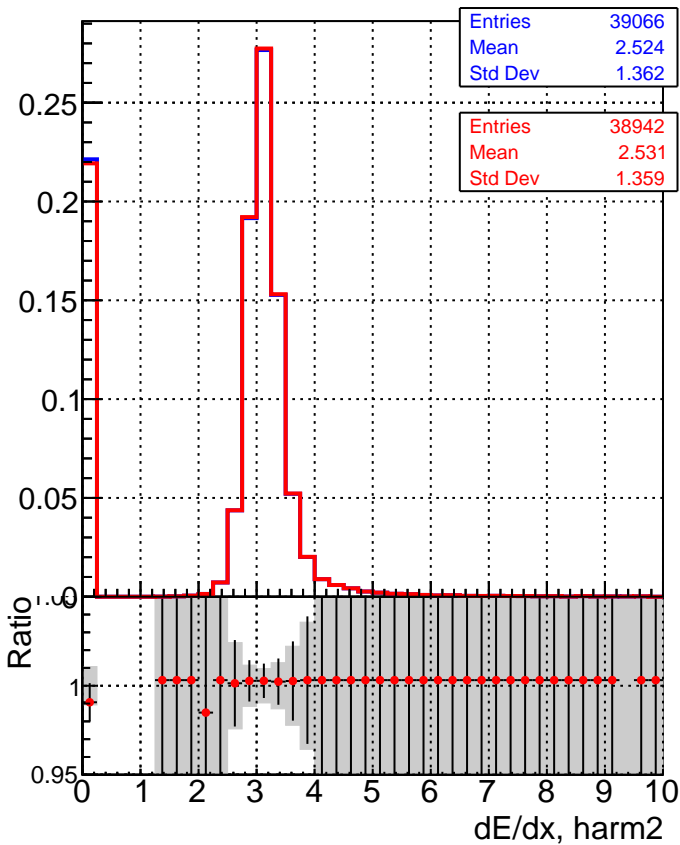

dE/dx estimator 1**dE/dx estimator 2**

■ SoftQCD_default
● SoftQCD_ckfPixelLessStep