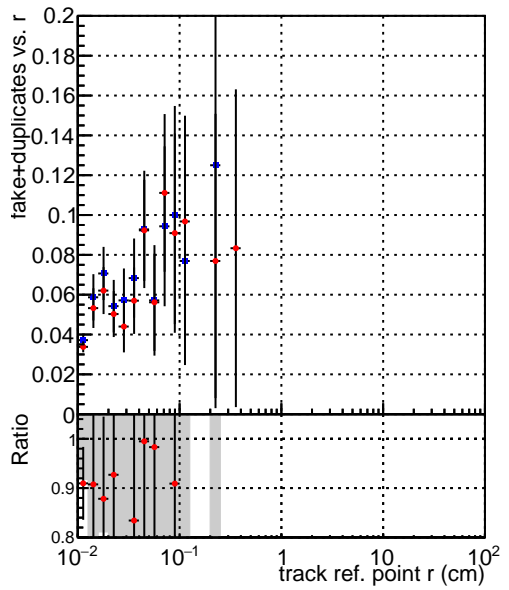

Efficiency vs vertpos**fake+duplicates vs vert r**
Efficiency vs vert z

- SoftQCD_default
- SoftQCD_ckfPixelLessStep

**Efficiency vs. sim PV z****fake+duplicates vs Sim. PV z**