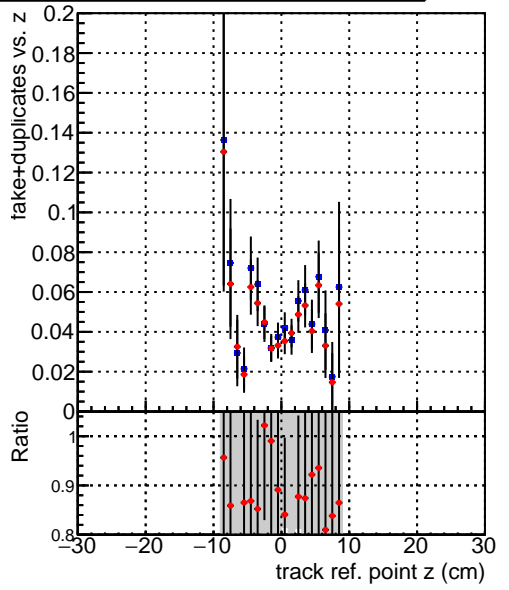

Efficiency vs vertpos**fake+duplicates vs vert r**
Efficiency vs vert z

- SoftQCD_default
- SoftQCD_ckfPixelLessStep

**Efficiency vs. sim PV z****fake+duplicates vs Sim. PV z**