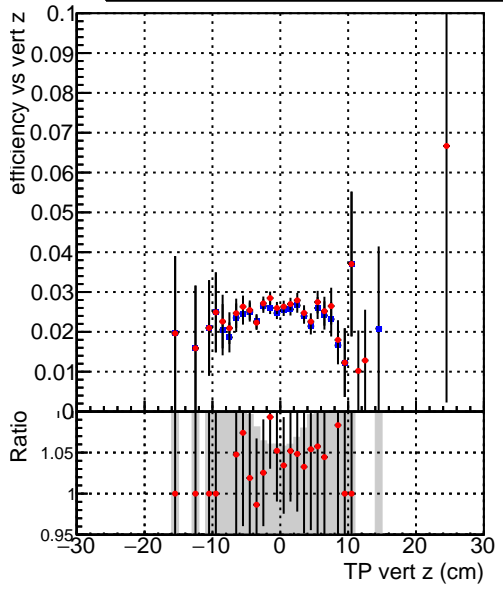

Efficiency vs vertpos**fake+duplicates vs vert r**
Efficiency vs vert z

- SoftQCD_default
- SoftQCD_ckfPixelLessStep

**Efficiency vs. sim PV z****fake+duplicates vs Sim. PV z**