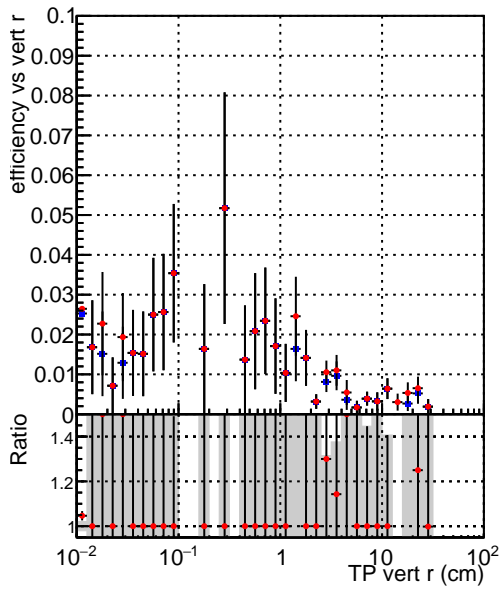

Efficiency vs vertpos**fake+duplicates vs vert r**
Efficiency vs vert z

- SoftQCD_default
- SoftQCD_ckfPixelLessStep

**Efficiency vs. sim PV z****fake+duplicates vs Sim. PV z**