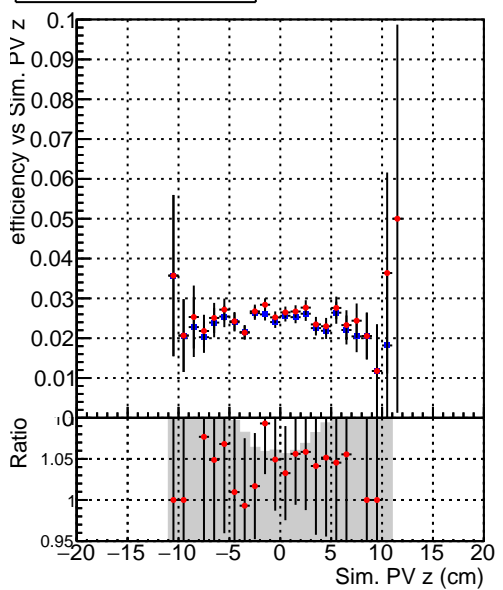

Efficiency vs vertpos**fake+duplicates vs vert r**
Efficiency vs vert z

- SoftQCD_default
- SoftQCD_ckfPixelLessStep

**Efficiency vs. sim PV z****fake+duplicates vs Sim. PV z**