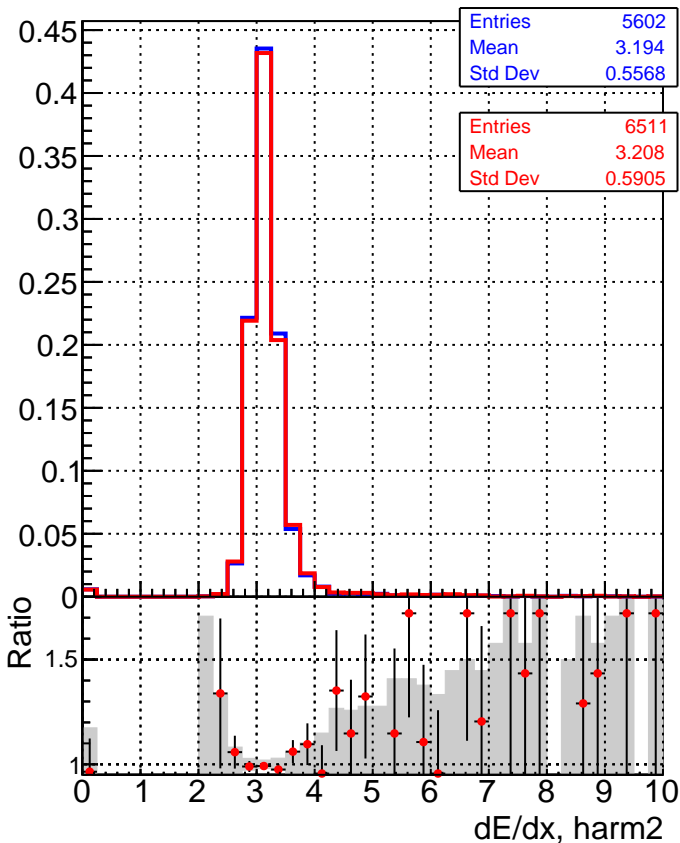

dE/dx estimator 1**dE/dx estimator 2**

— SoftQCD_default
 — SoftQCD_ckfPixelLessStep