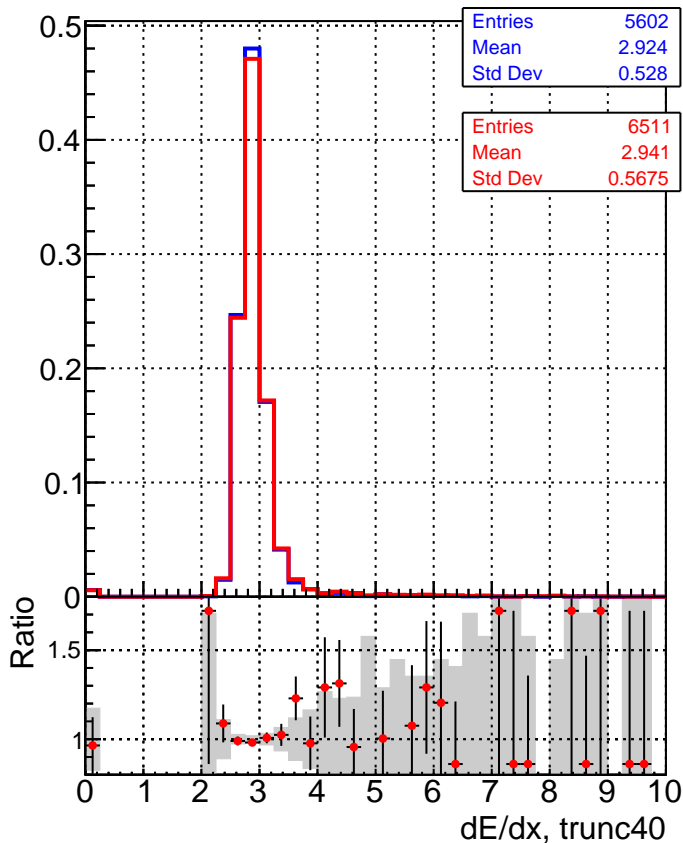

dE/dx estimator 1**dE/dx estimator 2**

— SoftQCD_default
 — SoftQCD_ckfPixelLessStep