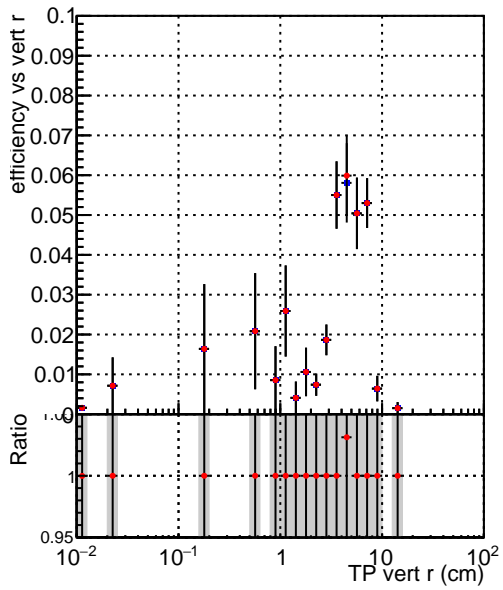

Efficiency vs vertpos**fake+duplicates vs vert r**
Efficiency vs vert z

 — SoftQCD_default
 — SoftQCD_ckfPixelLessStep

**Efficiency vs. sim PV z****fake+duplicates vs Sim. PV z**