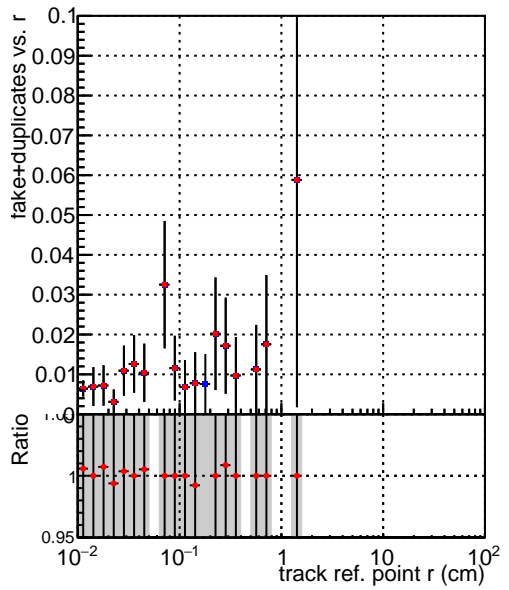

Efficiency vs vertpos**fake+duplicates vs vert r**
Efficiency vs vert z

 — SoftQCD_default
 — SoftQCD_ckfPixelLessStep

**Efficiency vs. sim PV z****fake+duplicates vs Sim. PV z**