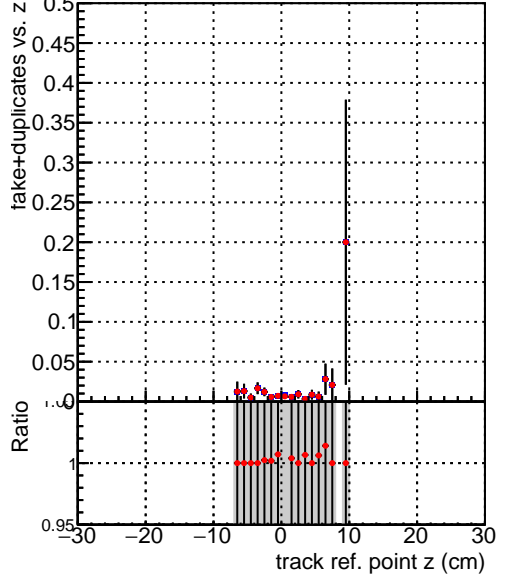

Efficiency vs vertpos**fake+duplicates vs vert r**
Efficiency vs vert z

 — SoftQCD_default
 — SoftQCD_ckfPixelLessStep

**Efficiency vs. sim PV z****fake+duplicates vs Sim. PV z**