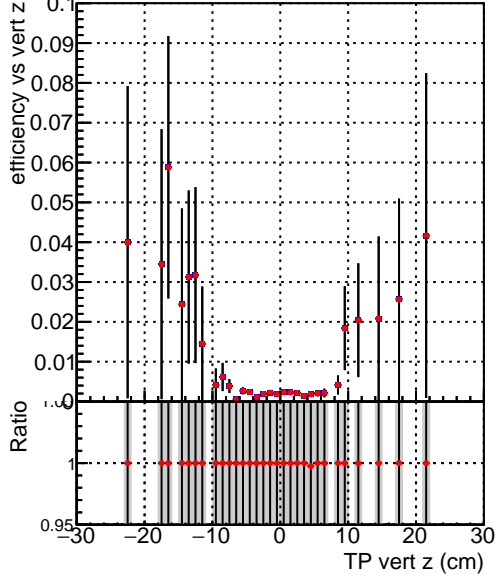

Efficiency vs vertpos**fake+duplicates vs vert r**
Efficiency vs vert z

 — SoftQCD_default
 — SoftQCD_ckfPixelLessStep

**Efficiency vs. sim PV z****fake+duplicates vs Sim. PV z**