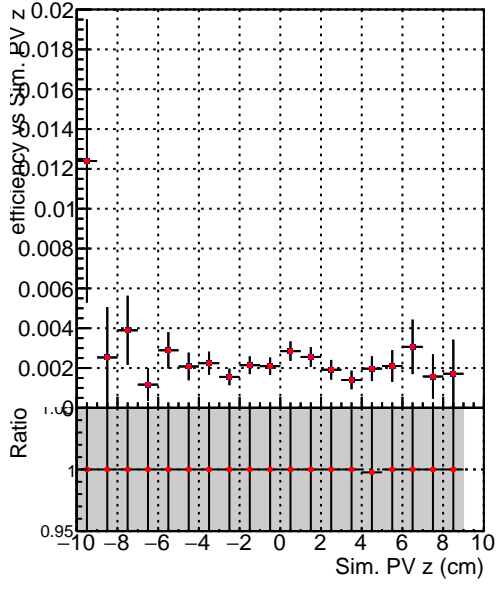

Efficiency vs vertpos**fake+duplicates vs vert r**
Efficiency vs vert z

 — SoftQCD_default
 — SoftQCD_ckfPixelLessStep

**Efficiency vs. sim PV z****fake+duplicates vs Sim. PV z**