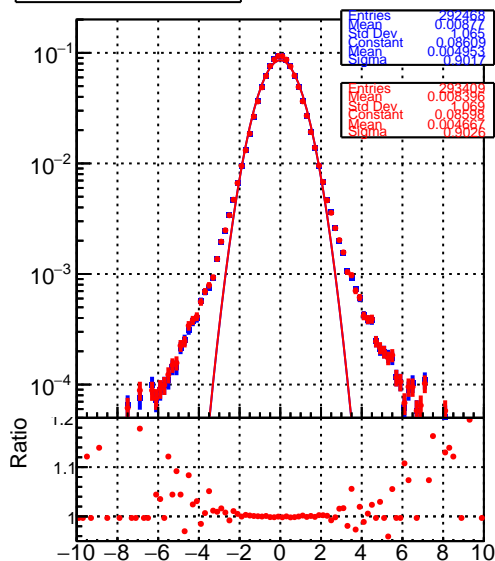

pull of p_t **pull of qoverp parameter**

— SoftQCD_default
— SoftQCD_ckfPixelLessStep

pull of ϕ parameter**pull of θ parameter****pull of dxy parameter****pull of dz parameter**