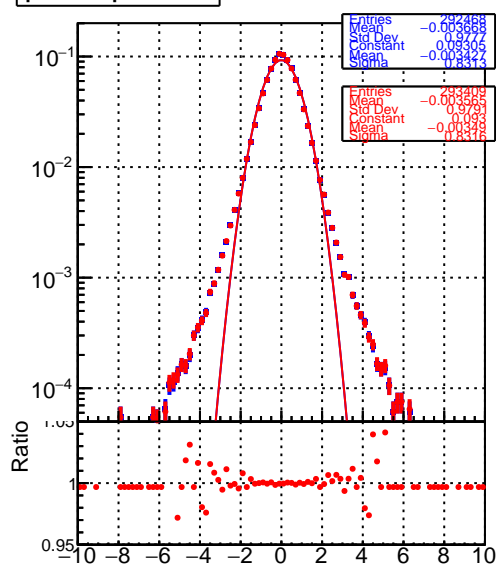

pull of p_t **pull of qoverp parameter**

— SoftQCD_default
— SoftQCD_ckfPixelLessStep

pull of ϕ parameter**pull of θ parameter****pull of dxy parameter****pull of dz parameter**