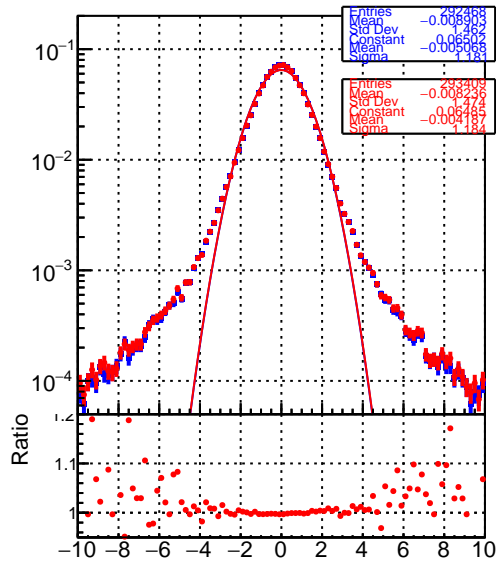

pull of p_t **pull of qoverp parameter**

— SoftQCD_default
— SoftQCD_ckfPixelLessStep

pull of ϕ parameter**pull of θ parameter****pull of dxy parameter****pull of dz parameter**