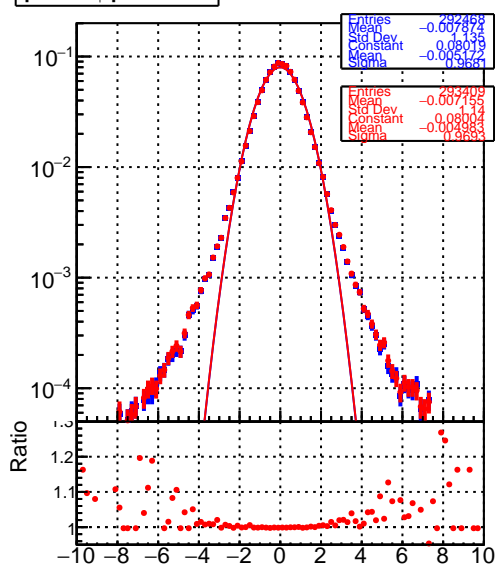

pull of p_t **pull of qoverp parameter**

— SoftQCD_default
— SoftQCD_ckfPixelLessStep

pull of ϕ parameter**pull of θ parameter****pull of dxy parameter****pull of dz parameter**