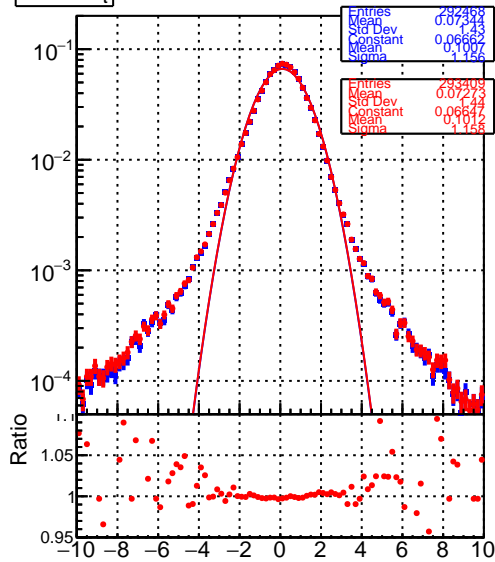

pull of p_t **pull of qoverp parameter**

— SoftQCD_default
— SoftQCD_ckfPixelLessStep

pull of ϕ parameter**pull of θ parameter****pull of dxy parameter****pull of dz parameter**