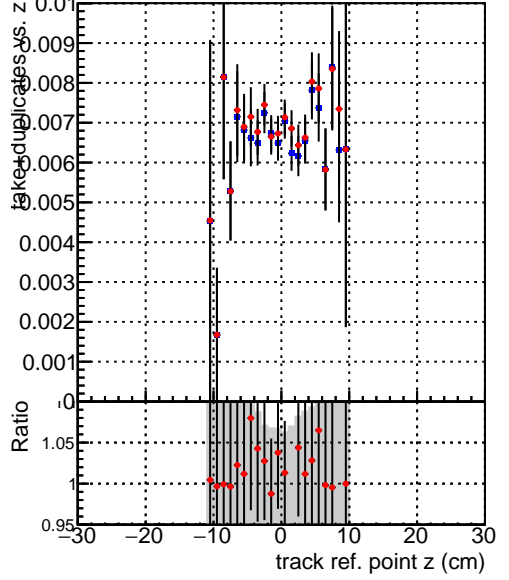

**Efficiency vs vertpos****fake+duplicates vs vert r**
**Efficiency vs. sim PV z**

- SoftQCD\_default
- SoftQCD\_ckfPixelLessStep

**Efficiency vs. sim PV z****fake+duplicates vs Sim. PV z**