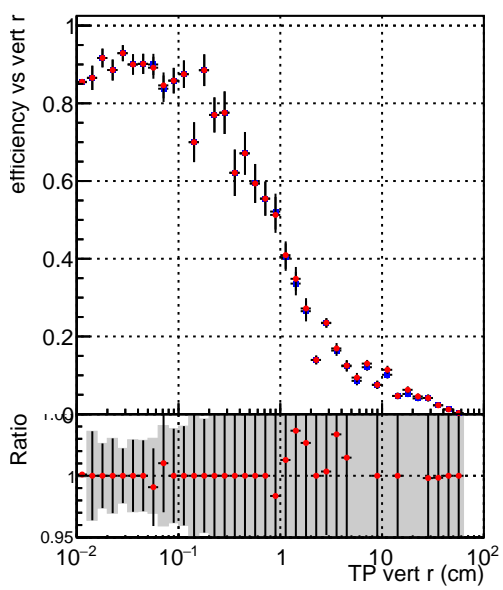

**Efficiency vs vertpos****fake+duplicates vs vert r**
**Efficiency vs. sim PV z**

- SoftQCD\_default
- SoftQCD\_ckfPixelLessStep

**Efficiency vs. sim PV z****fake+duplicates vs Sim. PV z**