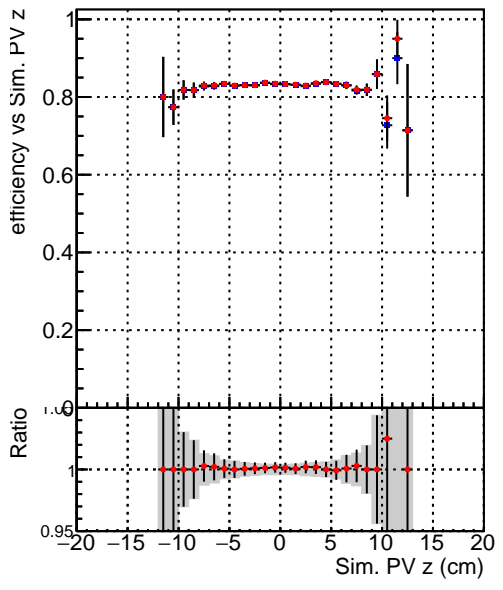

**Efficiency vs vertpos****fake+duplicates vs vert r**
**Efficiency vs. sim PV z**

- SoftQCD\_default
- SoftQCD\_ckfPixelLessStep

**Efficiency vs. sim PV z****fake+duplicates vs Sim. PV z**