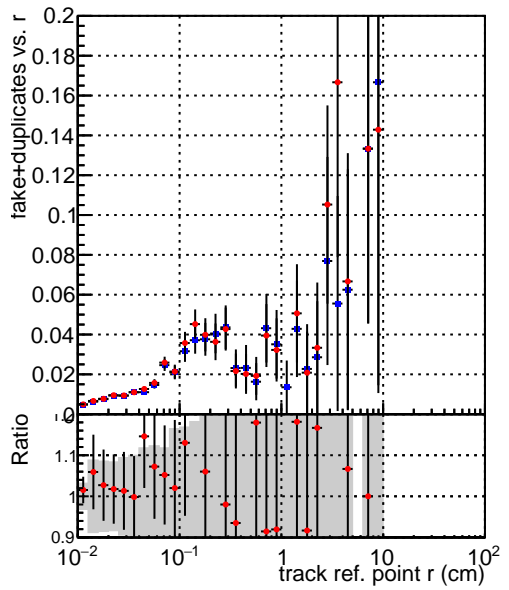

**Efficiency vs vertpos****fake+duplicates vs vert r**
**Efficiency vs. sim PV z**

- SoftQCD\_default
- SoftQCD\_ckfPixelLessStep

**Efficiency vs. sim PV z****fake+duplicates vs Sim. PV z**