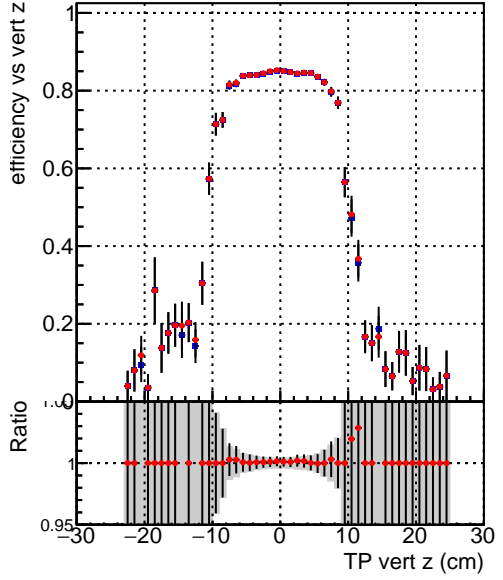

**Efficiency vs vertpos****fake+duplicates vs vert r**
**Efficiency vs. sim PV z**

- SoftQCD\_default
- SoftQCD\_ckfPixelLessStep

**Efficiency vs. sim PV z****fake+duplicates vs Sim. PV z**