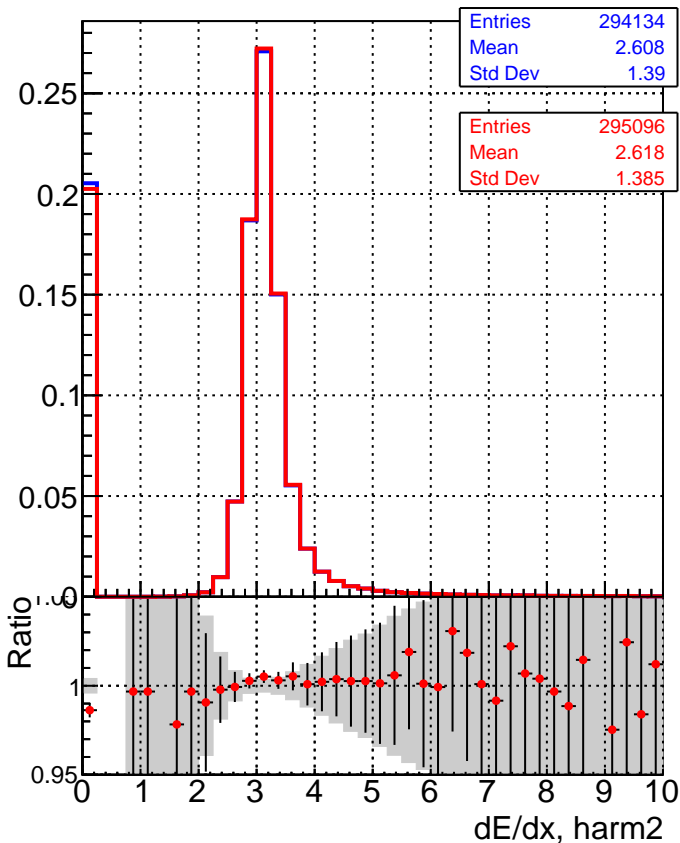

**dE/dx estimator 1****dE/dx estimator 2**

— SoftQCD\_default  
 —• SoftQCD\_ckfPixelLessStep