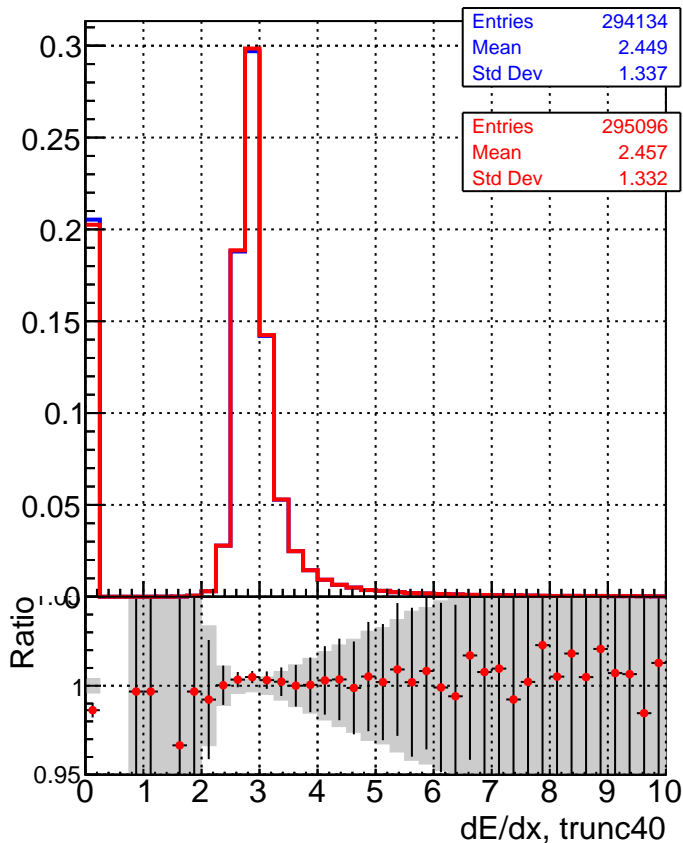

**dE/dx estimator 1****dE/dx estimator 2**

— SoftQCD\_default  
 —• SoftQCD\_ckfPixelLessStep