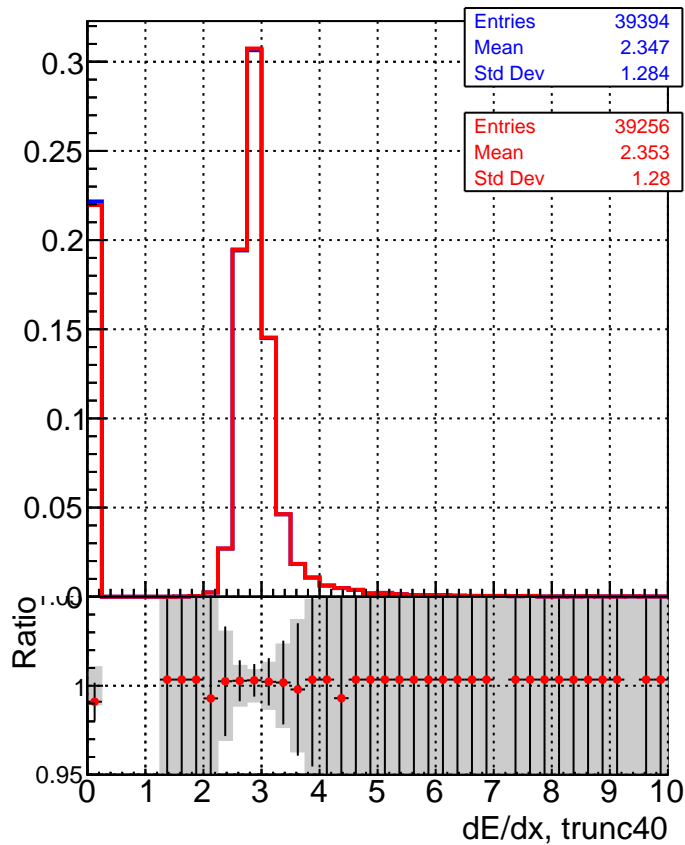

dE/dx estimator 1**dE/dx estimator 2**

— SoftQCD_default
 — SoftQCD_ckfPixelLessStep