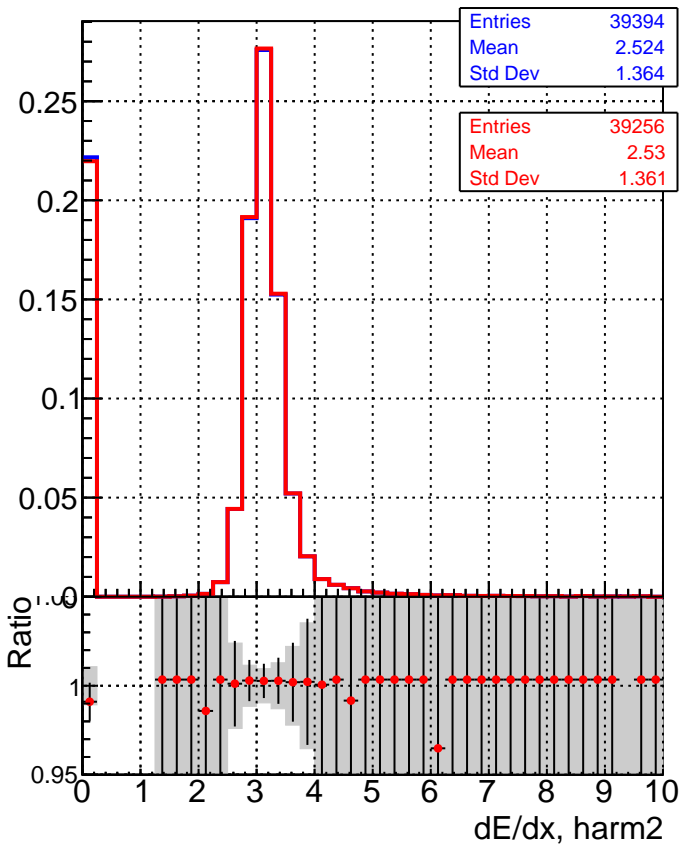

dE/dx estimator 1**dE/dx estimator 2**

— SoftQCD_default
 — SoftQCD_ckfPixelLessStep