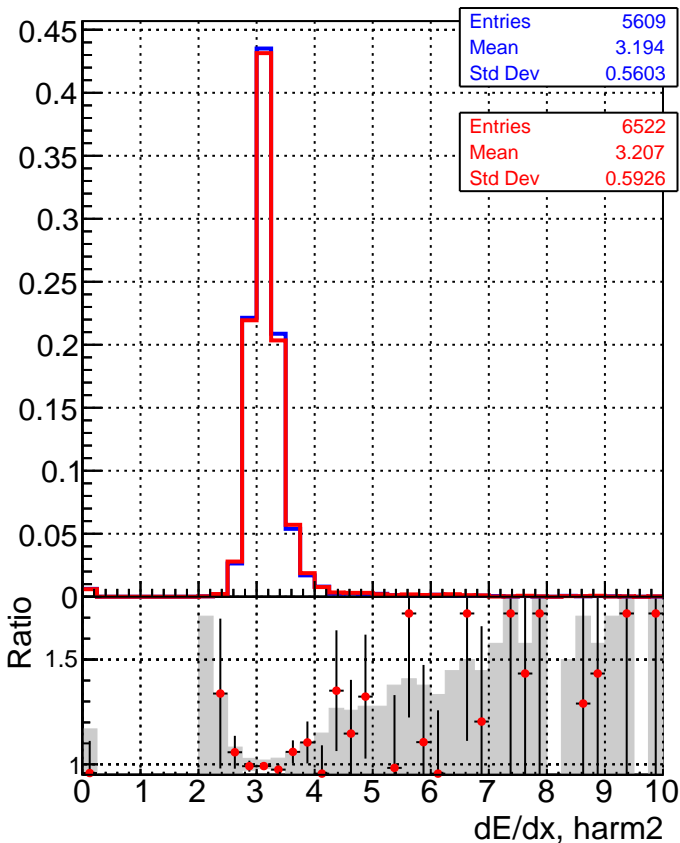

dE/dx estimator 1**dE/dx estimator 2**

— SoftQCD_default
 — SoftQCD_ckfPixelLessStep