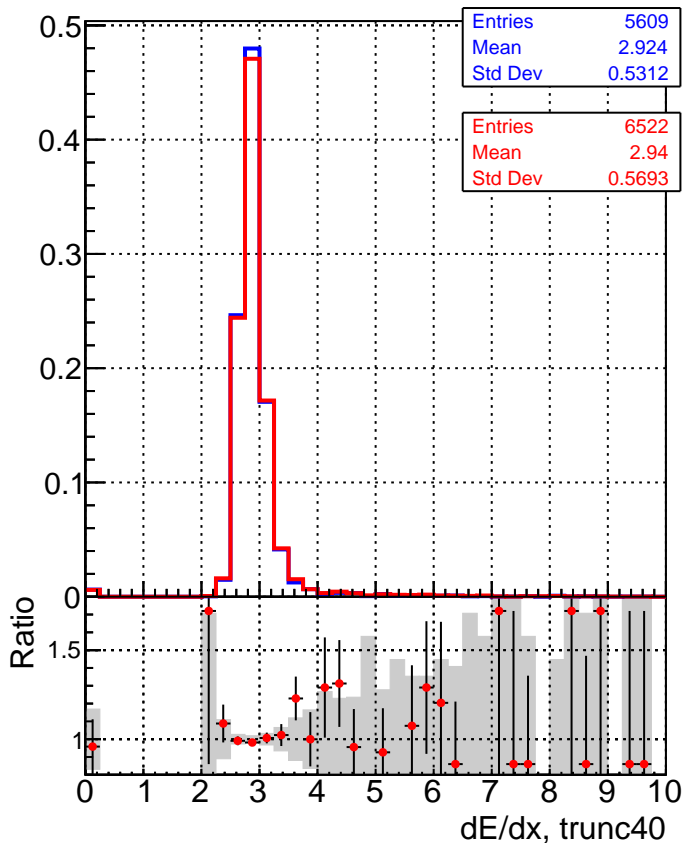

dE/dx estimator 1**dE/dx estimator 2**

— SoftQCD_default
 — SoftQCD_ckfPixelLessStep