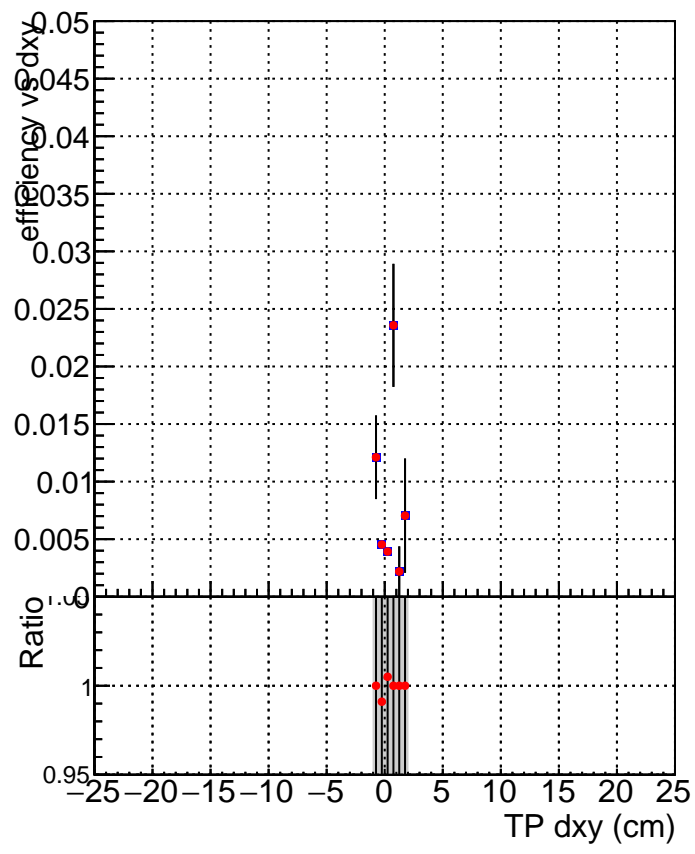

**Efficiency vs Dxy**

**fake+duplicates vs dxy**

**Efficiency vs Dz**

■ SoftQCD\_default  
● SoftQCD\_ckfPixelLessStep

**fake+duplicates vs dz**