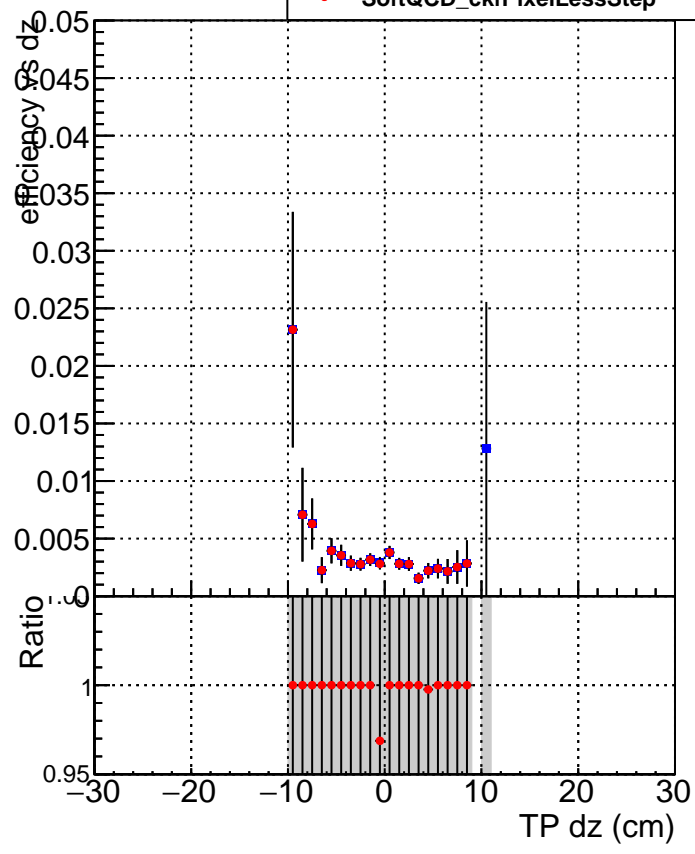

**Efficiency vs Dxy**

**fake+duplicates vs dxy**

**Efficiency vs Dz**

■ SoftQCD\_default  
● SoftQCD\_ckfPixelLessStep

**fake+duplicates vs dz**