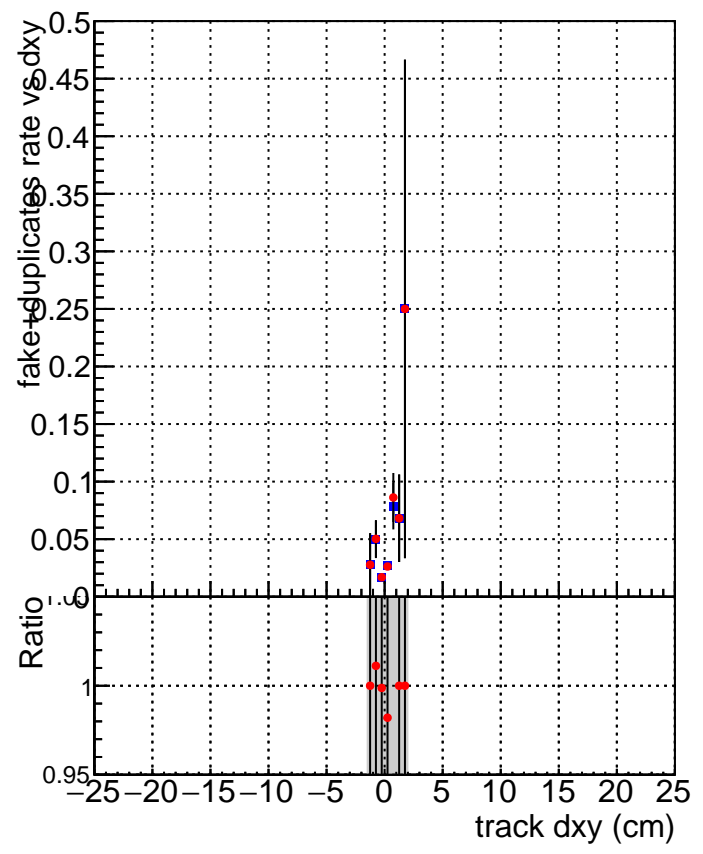

**Efficiency vs Dxy**

**fake+duplicates vs dxy**

**Efficiency vs Dz**

■ SoftQCD\_default  
● SoftQCD\_ckfPixelLessStep

**fake+duplicates vs dz**