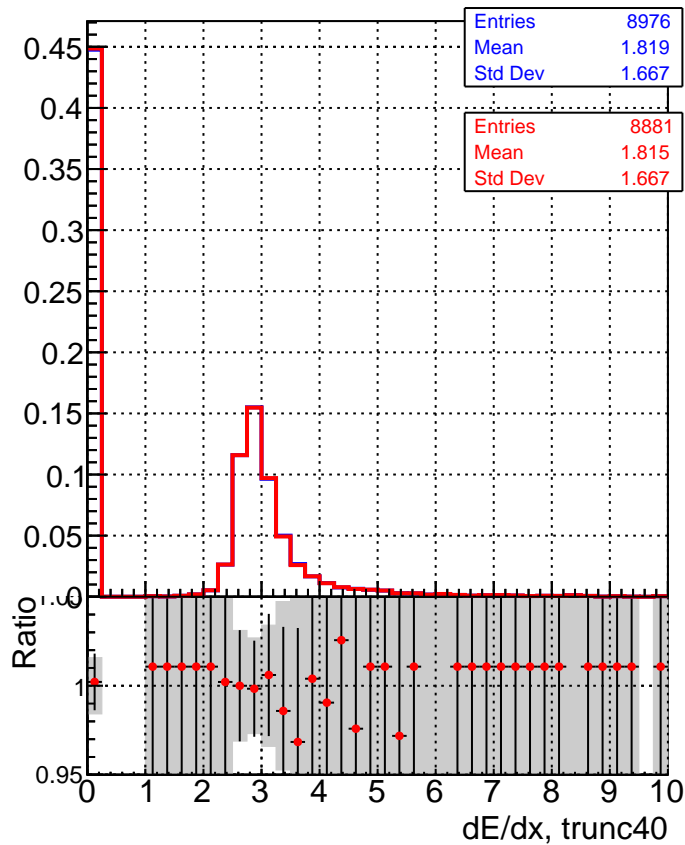

dE/dx estimator 1**dE/dx estimator 2**

■ SoftQCD_default
● SoftQCD_ckfPixelLessStep