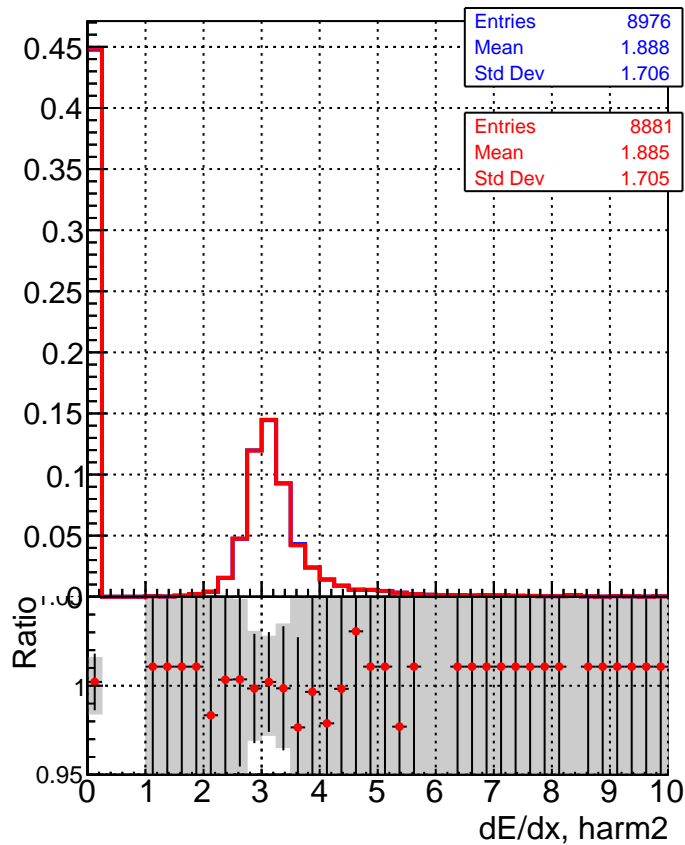

dE/dx estimator 1**dE/dx estimator 2**

■ SoftQCD_default
● SoftQCD_ckfPixelLessStep