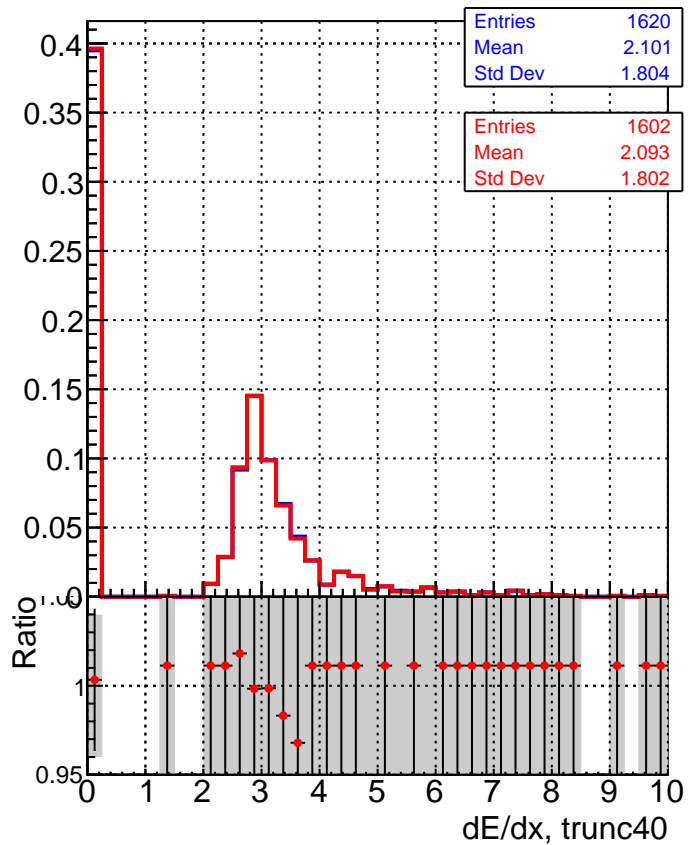

**dE/dx estimator 1****dE/dx estimator 2**

■ SoftQCD\_default  
◆ SoftQCD\_ckfPixelLessStep