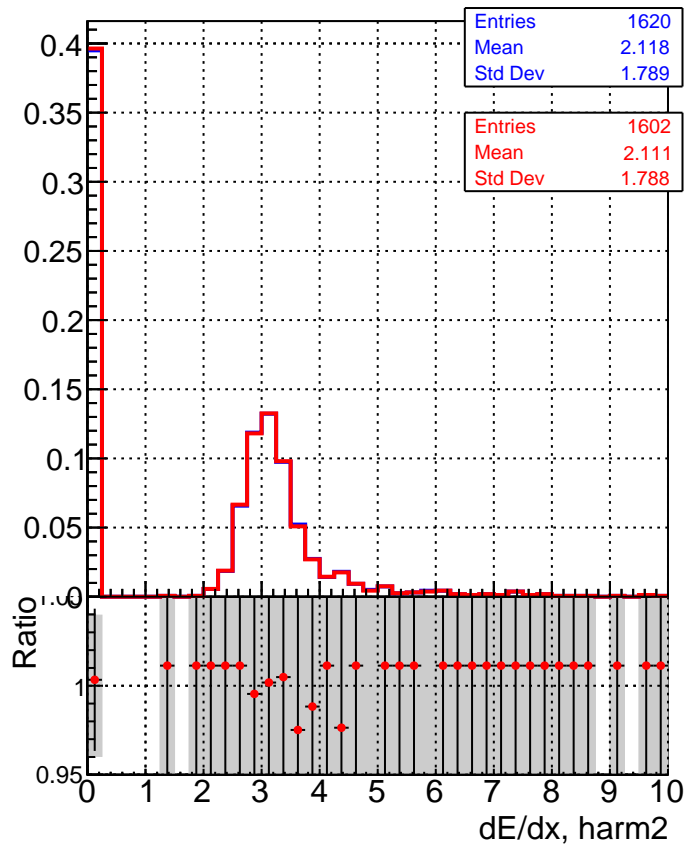

**dE/dx estimator 1****dE/dx estimator 2**

■ SoftQCD\_default  
◆ SoftQCD\_ckfPixelLessStep