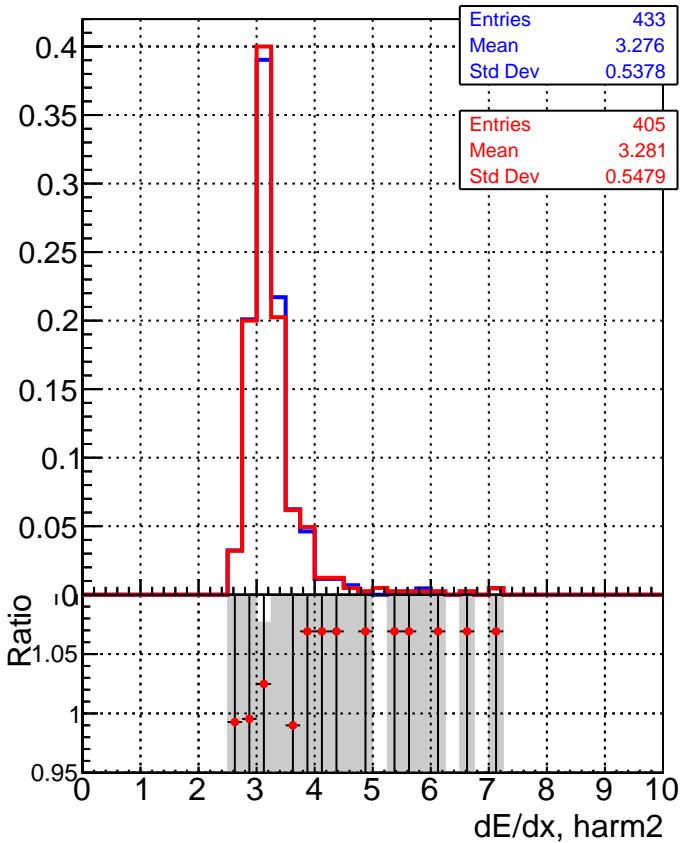

dE/dx estimator 1**dE/dx estimator 2**

■ SoftQCD_default
● SoftQCD_ckfPixelLessStep