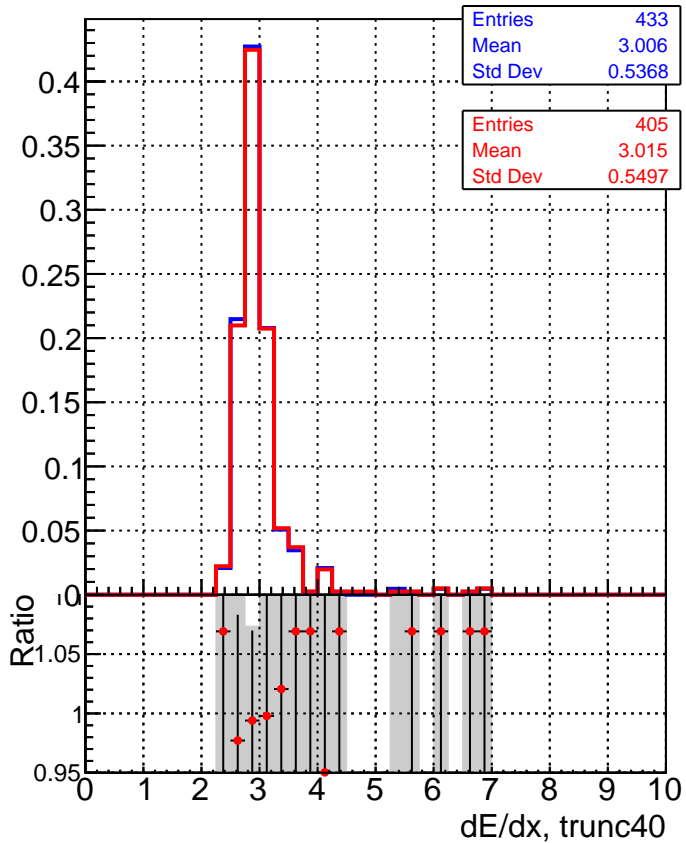

dE/dx estimator 1**dE/dx estimator 2**

■ SoftQCD_default
● SoftQCD_ckfPixelLessStep