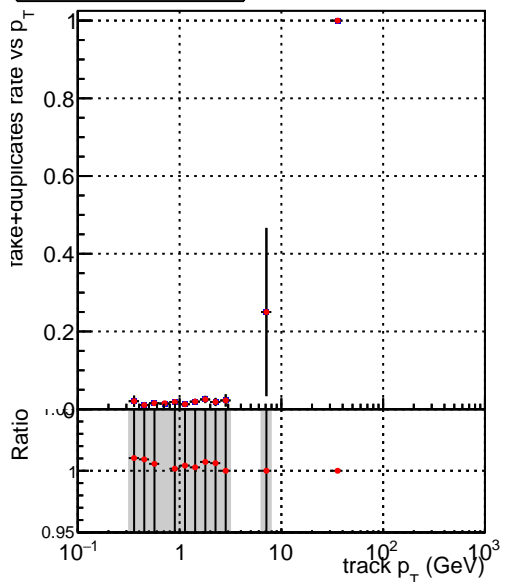

fake+duplicates vs p_T 

■ SoftQCD_default
● SoftQCD_ckfPixelLessStep

**fake+duplicates vs ϕ** 