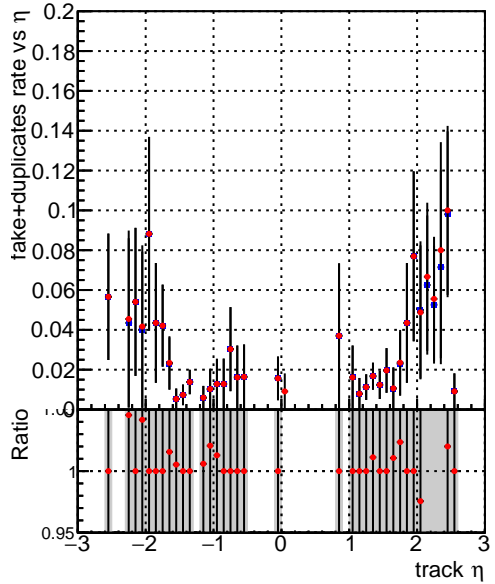

fake+duplicates vs p_T 

■ SoftQCD_default
● SoftQCD_ckfPixelLessStep

**fake+duplicates vs ϕ** 