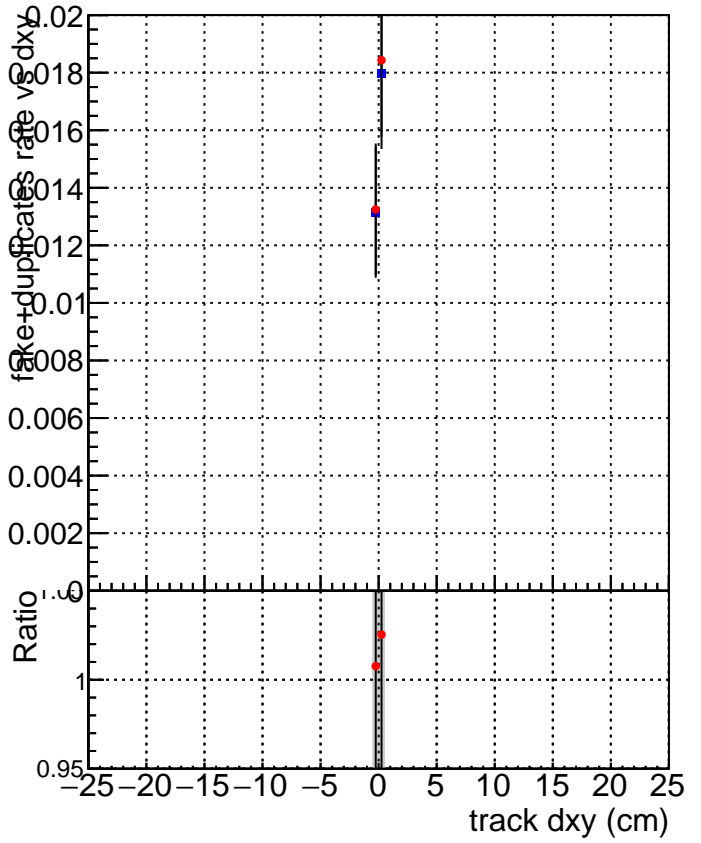

fake+duplicates vs dxy

SoftQCD_default
SoftQCD_ckfPixelLessStep