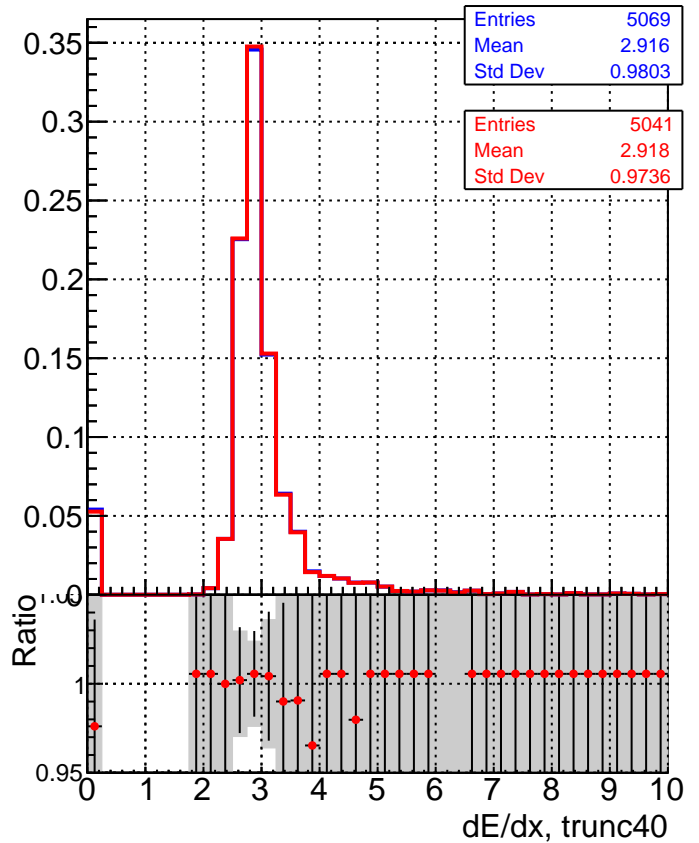

**dE/dx estimator 1****dE/dx estimator 2**

■ SoftQCD\_default  
 ● SoftQCD\_ckfPixelLessStep