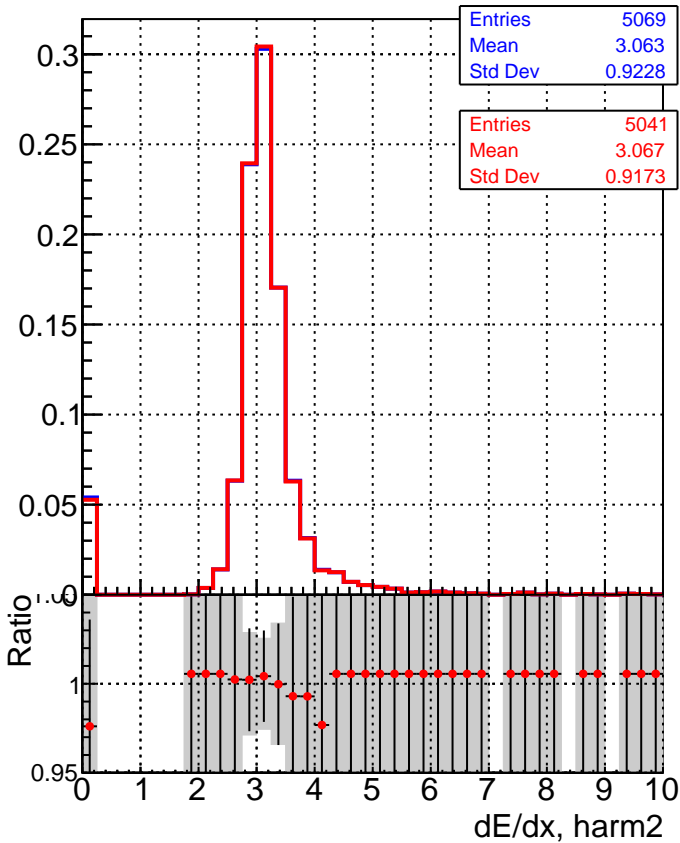

**dE/dx estimator 1****dE/dx estimator 2**

■ SoftQCD\_default  
 ● SoftQCD\_ckfPixelLessStep