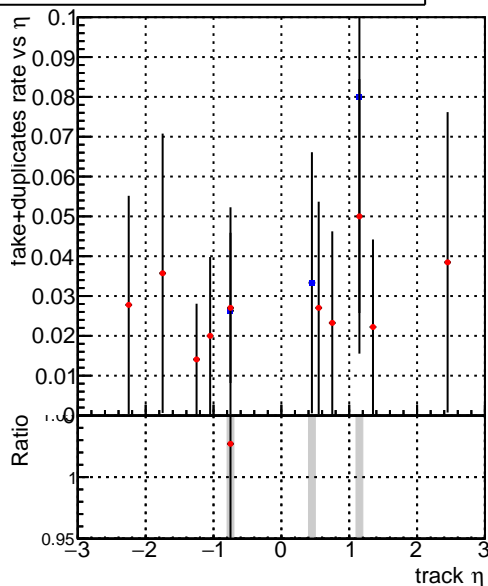

fake+duplicates vs p_T 

◆ SoftQCD_default
● SoftQCD_ckfPixelLessStep

**fake+duplicates vs ϕ** 