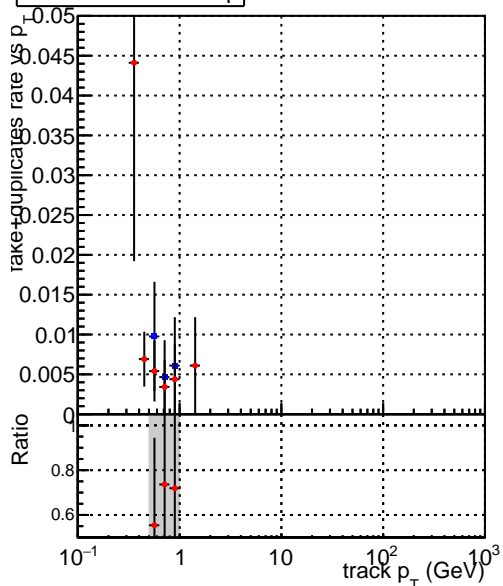

fake+duplicates vs p_T 

◆ SoftQCD_default
● SoftQCD_ckfPixelLessStep

**fake+duplicates vs ϕ** 