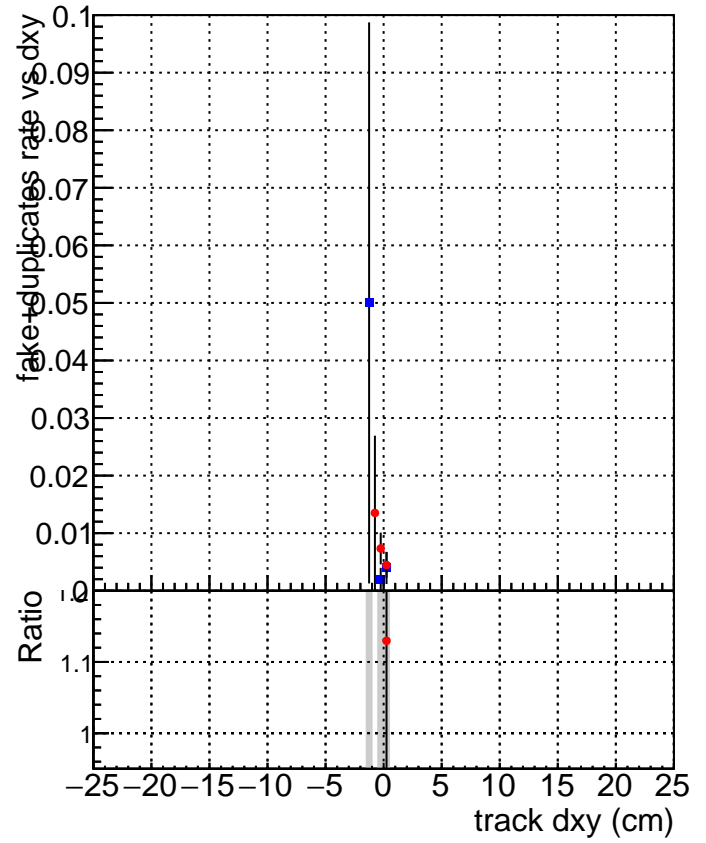

fake+duplicates vs dxy

SoftQCD\_default  
SoftQCD\_ckfPixelLessStep