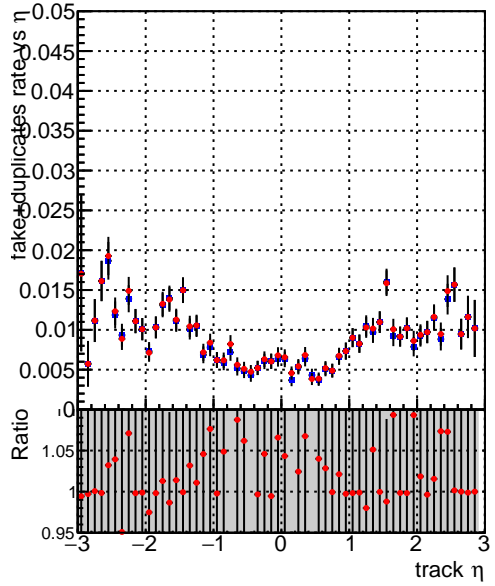

fake+duplicates vs p_T 

■ SoftQCD_default
■ SoftQCD_ckfPixelLessStep

**fake+duplicates vs ϕ** 