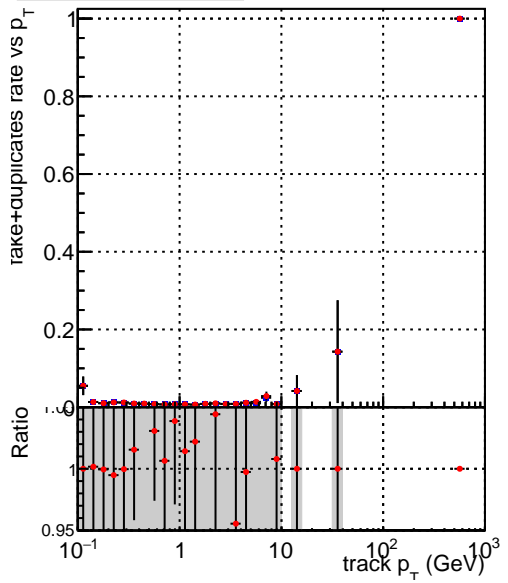

fake+duplicates vs p_T 

■ SoftQCD_default
■ SoftQCD_ckfPixelLessStep

**fake+duplicates vs ϕ** 