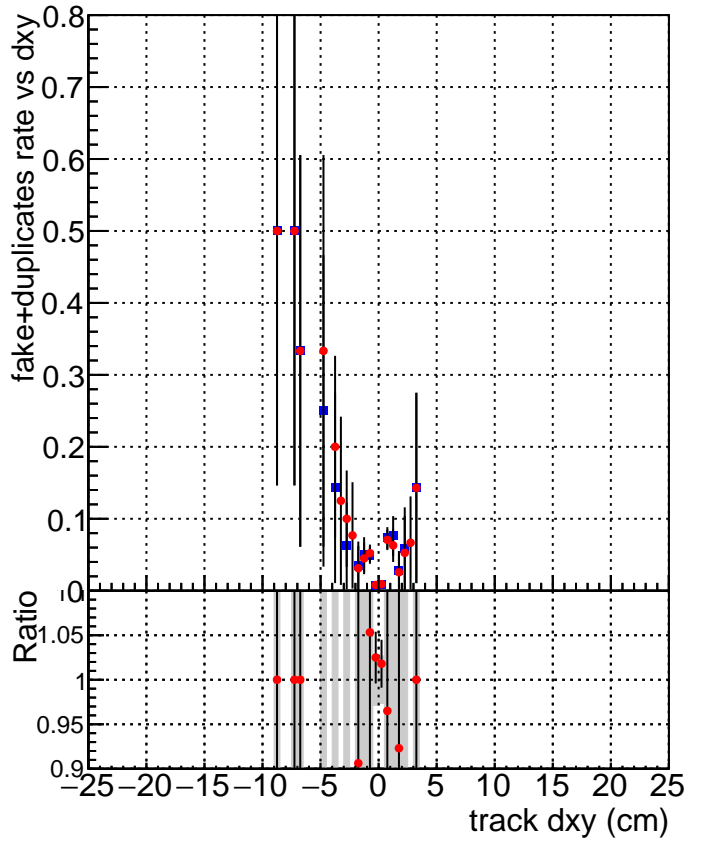

fake+duplicates vs dxy

SoftQCD_default
SoftQCD_ckfPixelLessStep