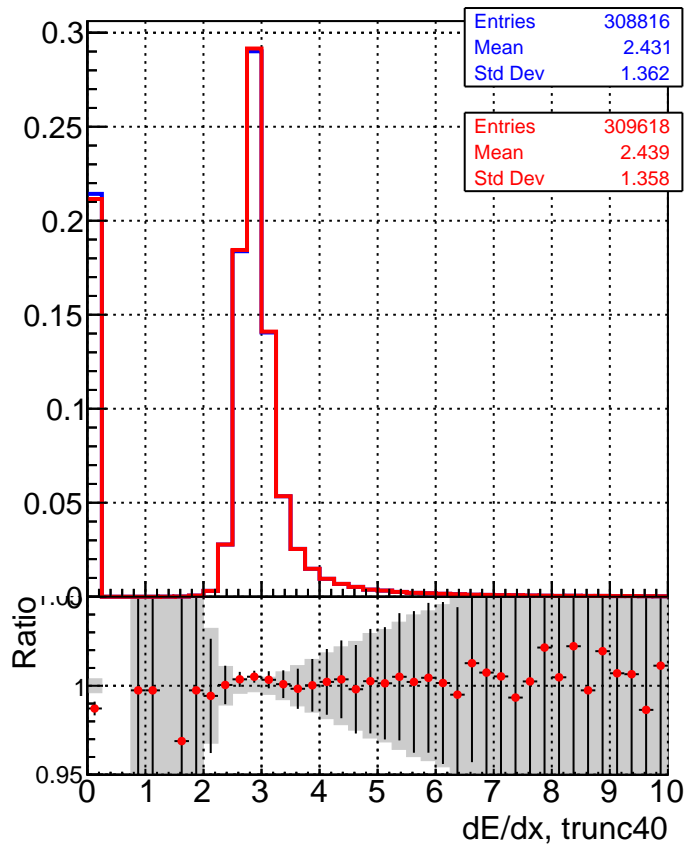

dE/dx estimator 1**dE/dx estimator 2**

■ SoftQCD_default
● SoftQCD_ckfPixelLessStep