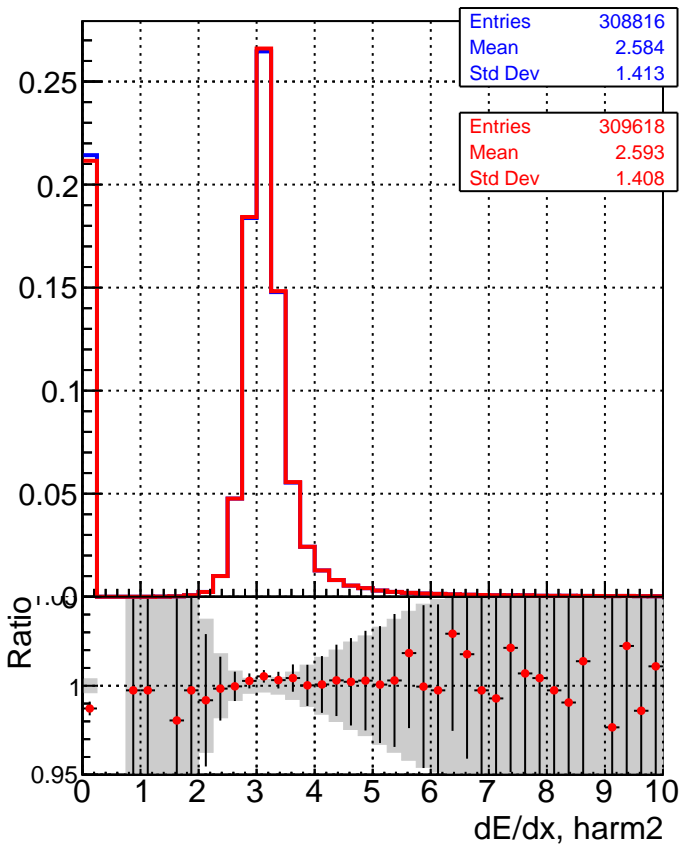

dE/dx estimator 1**dE/dx estimator 2**

■ SoftQCD_default
● SoftQCD_ckfPixelLessStep