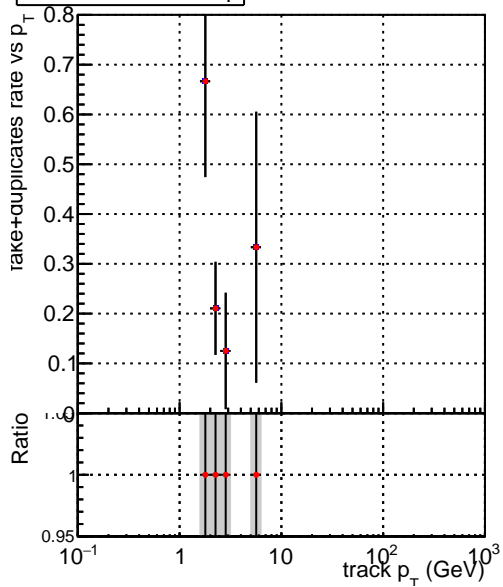

**fake+duplicates vs  $p_T$** 

■ SoftQCD\_default  
● SoftQCD\_ckfPixelLessStep

**fake+duplicates vs  $\phi$** 