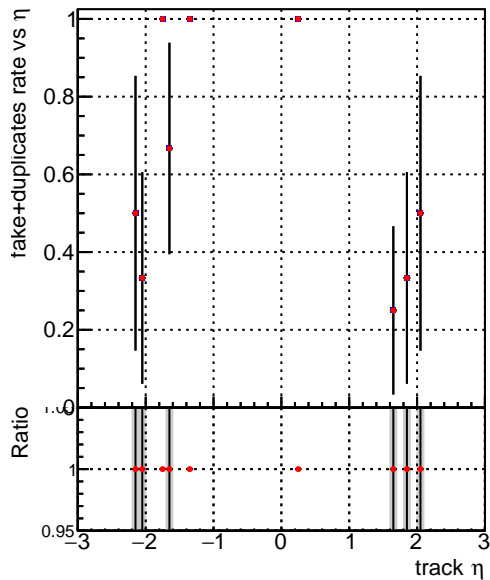

**fake+duplicates vs  $p_T$** 

■ SoftQCD\_default  
● SoftQCD\_ckfPixelLessStep

**fake+duplicates vs  $\phi$** 