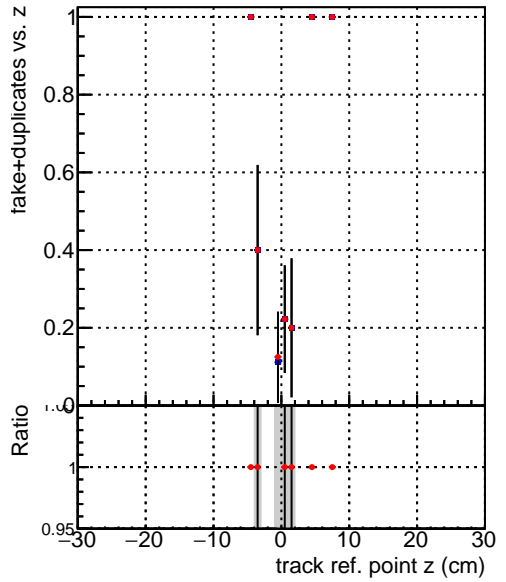

**fake+duplicates vs vert r**

—■— SoftQCD\_default  
—●— SoftQCD\_ckfPixelLessStep

**fake+duplicates vs Sim. PV z**