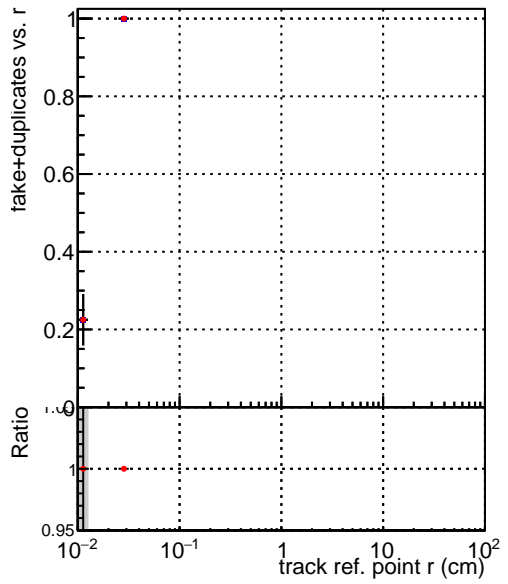

**fake+duplicates vs vert r**

—■— SoftQCD\_default  
—●— SoftQCD\_ckfPixelLessStep

**fake+duplicates vs Sim. PV z**