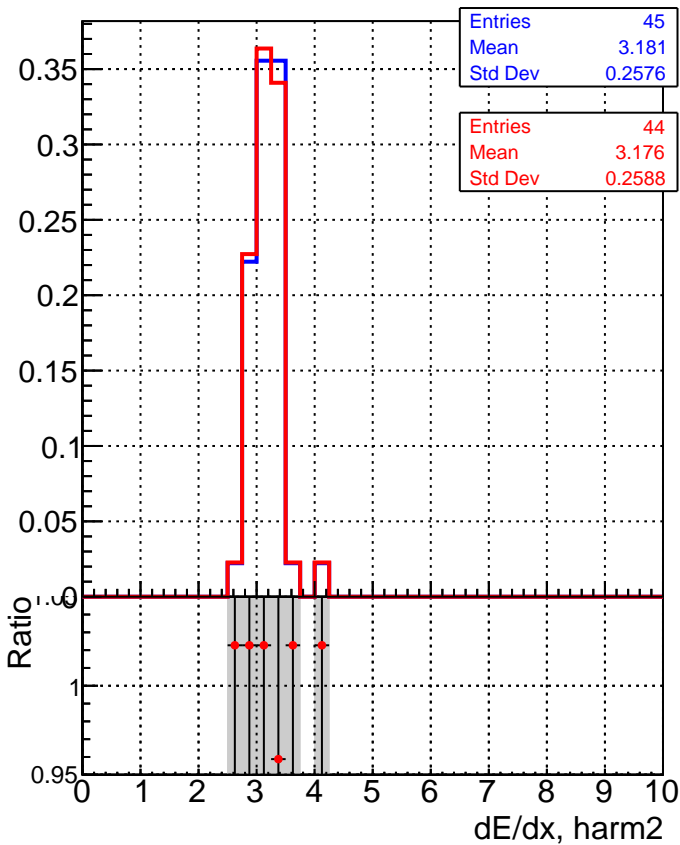

dE/dx estimator 1

dE/dx estimator 2

■ SoftQCD_default
● SoftQCD_ckfPixelLessStep