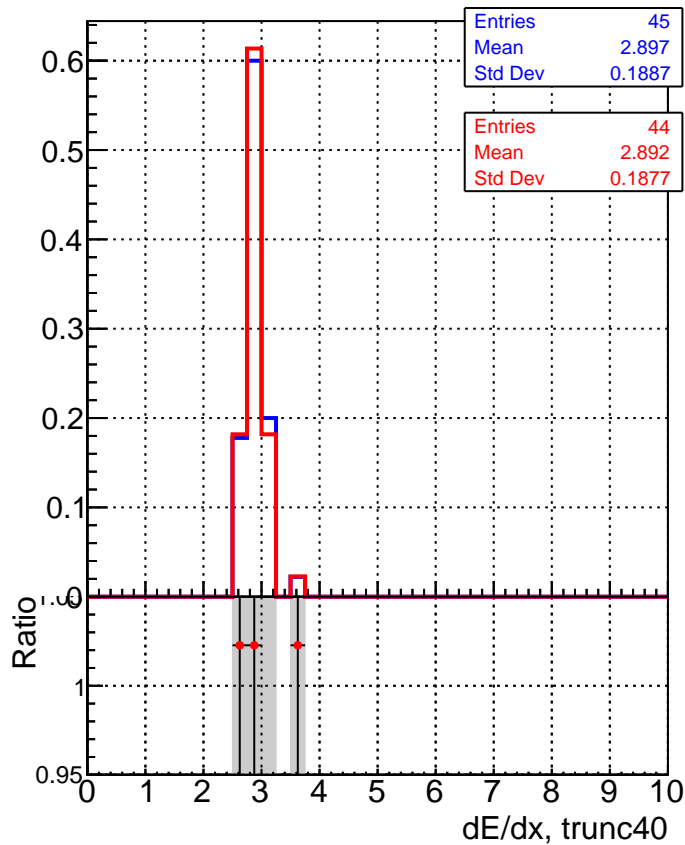

dE/dx estimator 1

dE/dx estimator 2

■ SoftQCD_default
● SoftQCD_ckfPixelLessStep