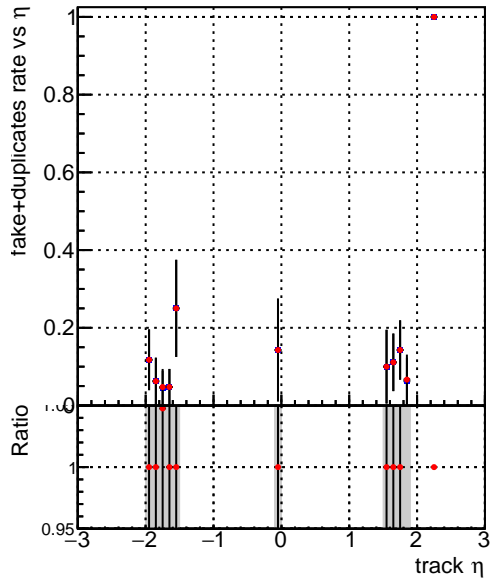

fake+duplicates vs p_T 

■ SoftQCD_default
● SoftQCD_ckfPixelLessStep

**fake+duplicates vs ϕ** 