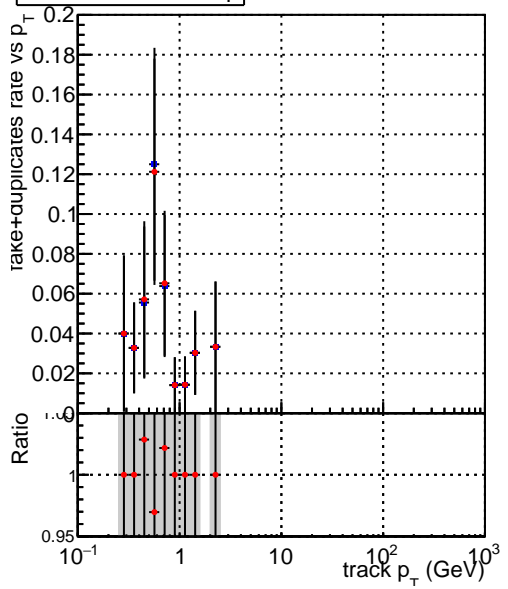

fake+duplicates vs p_T 

■ SoftQCD_default
● SoftQCD_ckfPixelLessStep

**fake+duplicates vs ϕ** 