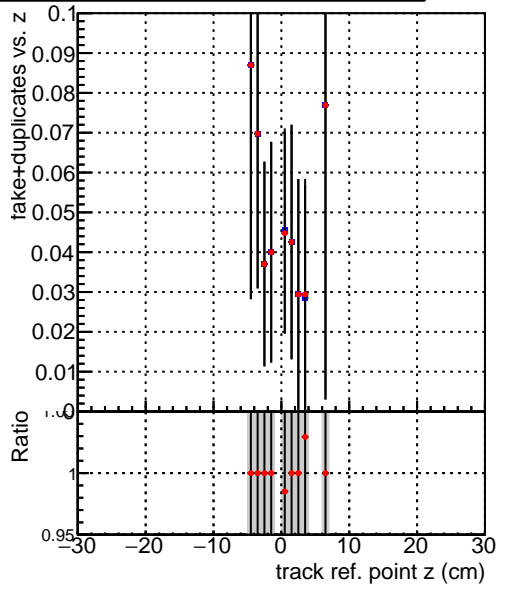

**fake+duplicates vs vert r**

SoftQCD\_default  
SoftQCD\_ckfPixelLessStep

**fake+duplicates vs Sim. PV z**