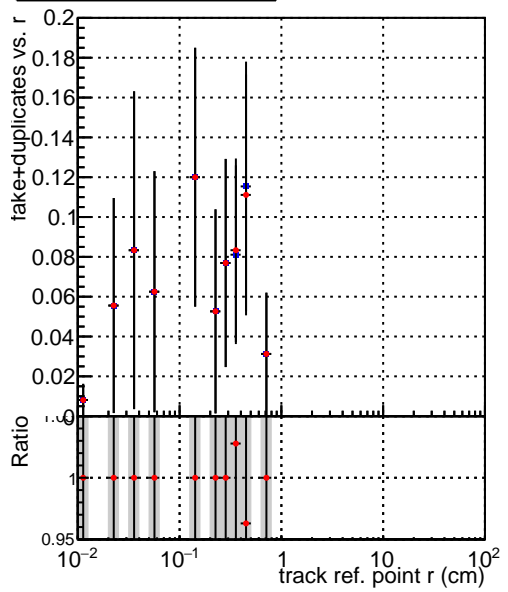

**fake+duplicates vs vert r**

SoftQCD\_default  
SoftQCD\_ckfPixelLessStep

**fake+duplicates vs Sim. PV z**