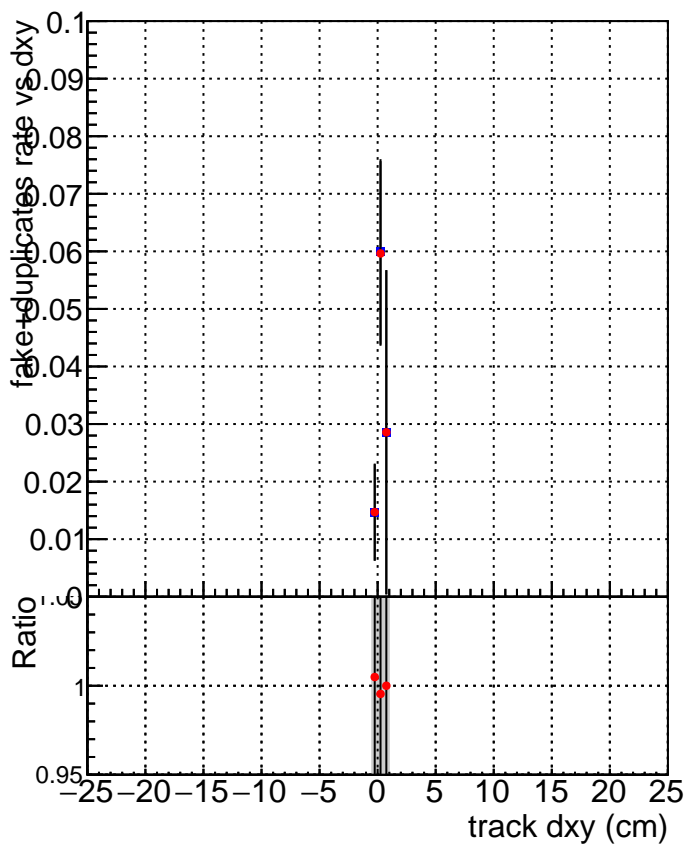

fake+duplicates vs dxy

SoftQCD_default
SoftQCD_ckfPixelLessStep