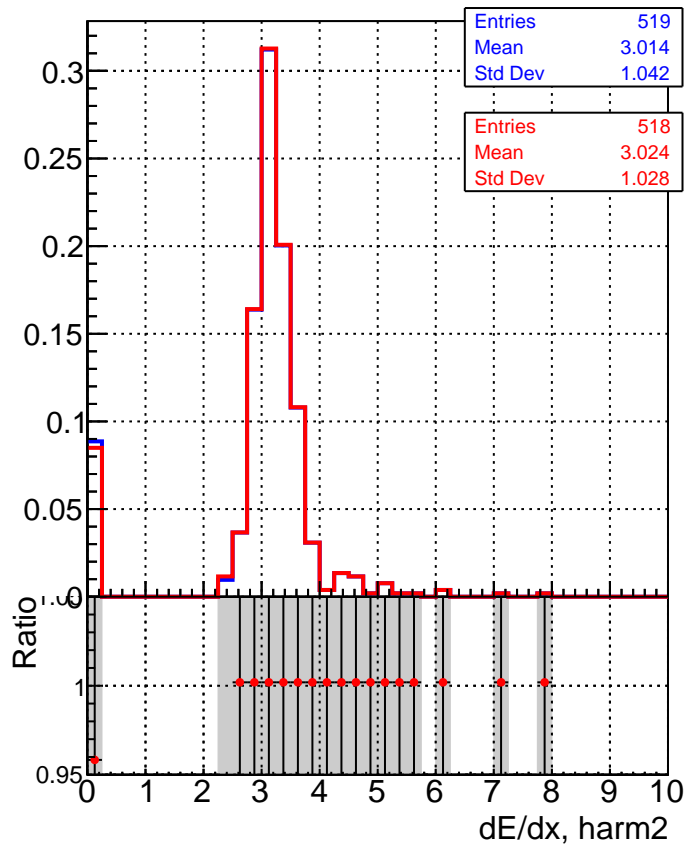

dE/dx estimator 1**dE/dx estimator 2**

■ SoftQCD_default
● SoftQCD_ckfPixelLessStep