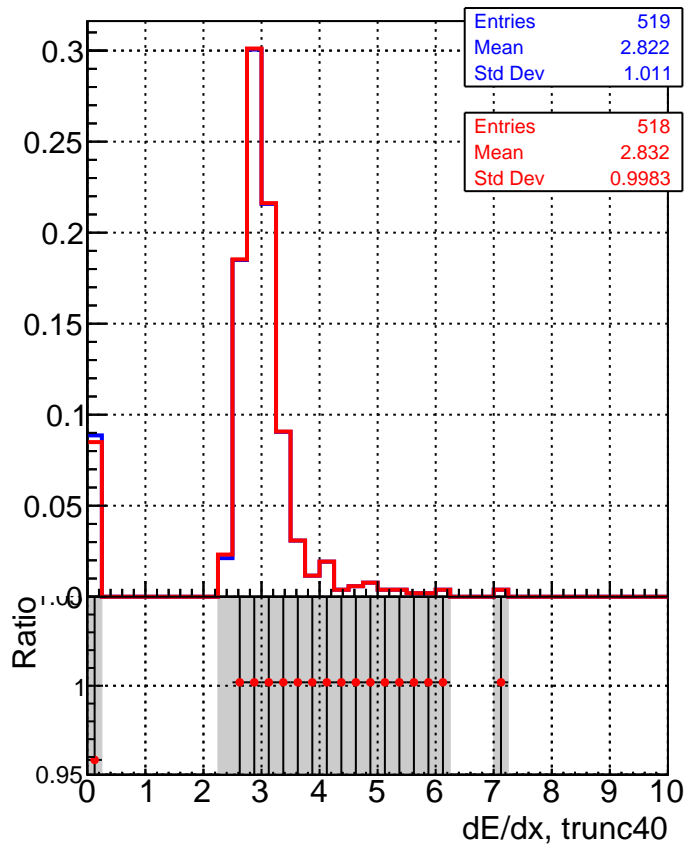

dE/dx estimator 1**dE/dx estimator 2**

■ SoftQCD_default
● SoftQCD_ckfPixelLessStep