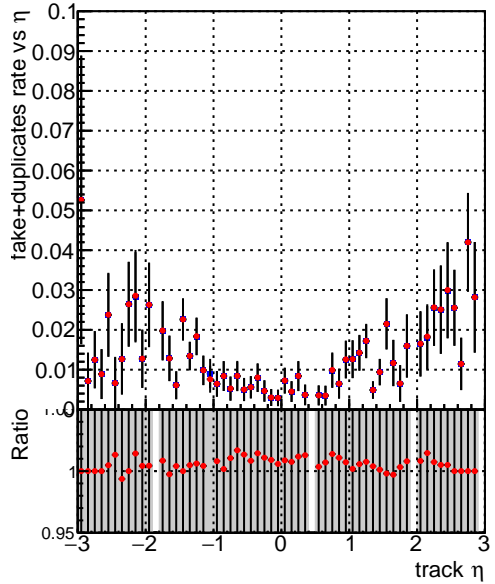

fake+duplicates vs p_T 

—■— SoftQCD_default
—●— SoftQCD_ckfPixelLessStep

**fake+duplicates vs ϕ** 