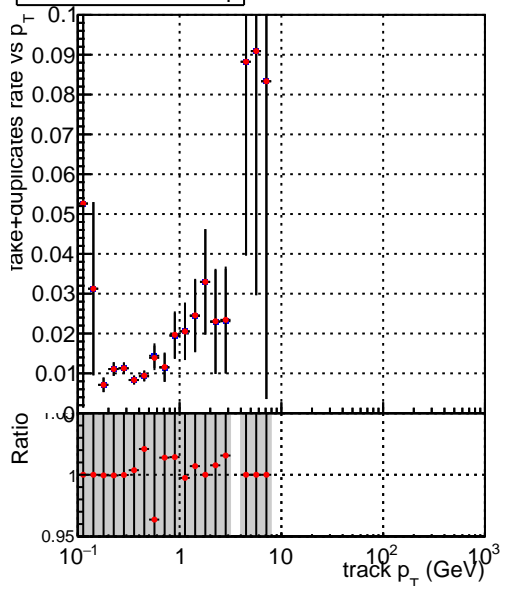

fake+duplicates vs p_T 

—■— SoftQCD_default
—●— SoftQCD_ckfPixelLessStep

**fake+duplicates vs ϕ** 